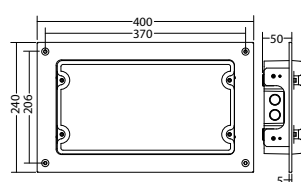

Technische gegevens

Materiaal:	Gegoten aluminium
Lichtbron:	1 x 12W LED module
Lumenoutput:	1652 lm
Nom. spanning AC:	230V ±10% 50/60 Hz
Nom. spanning DC:	176 - 264 V
Nom. stroom AC:	84 mA
Nom. stroom DC:	80 mA

Schijnb. vermogen:	19,4 VA
Opgen. vermogen:	16,7 W
Inschakelstroom:	11 A / 68 µs
Beschermingsklasse:	I
Rijgklem:	max. 2,5 mm ² aderdikte
Temperatuurbereik:	-15...+40 °C
Slagvastheid:	IK10

Artikel

SN 8500-12 FLD 230V		
Kleuren	RAL 9006	RAL (speciale)
Art. Nr.	101389854	101389955
Plafondmontage	Lichtkleur: 4000 K	Bescherming: IP65

Ketting - SN 8500/24xx	Art. Nr. 100912635
-------------------------------	--------------------

optioneel

Plafondinbouwframe SN 8500, RAL 9006	Art. Nr. 101432593
---	--------------------

optioneel

Wandbeugel SN 8500, RAL 9006	Art. Nr. 101432795
-------------------------------------	--------------------