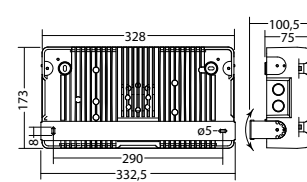

Wandbeugel SN 8500, RAL 9006	Art. Nr. 101432795

optioneel