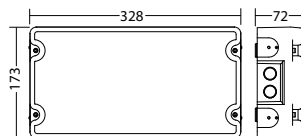

Schijnb. vermogen:	19,4 VA
Opgen. vermogen:	16,7 W
Inschakelstroom:	11 A / 68 µs
Beschermingsklasse:	I
Rijgklem:	max. 2,5 mm ² aderdikte
Temperatuurbereik:	-15...+40 °C
Slagvastheid:	IK10

Artikel

SN 8500-12 FLD 230V		
Kleuren	RAL 9006	RAL (speciale)
Art. Nr.	101389854	101389955
Plafondmontage	Lichtkleur: 4000 K	Bescherming: IP65

Ketting - SN 8500/24xx	Art. Nr. 100912635
-------------------------------	--------------------

optioneel

Plafondinbouwframe SN 8500, RAL 9006	Art. Nr. 101432593
---	--------------------

optioneel

Wandbeugel SN 8500, RAL 9006	Art. Nr. 101432795
-------------------------------------	--------------------