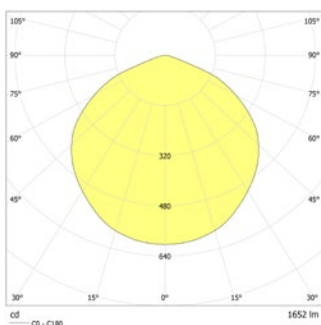

Robuust IP65 LED armatuur voor omgevingen met verhoogde verlichtingsvereisten. Voor het verlichten van o.a. werkplekken met een verhoogd risico, zwembaden of sportaccomodaties. Robuust chloorbestendige behuizing van hoogwaardig gegoten aluminium met met o.a. kabel in- en doorvoer d.m.v. wartels.

Technische gegevens

Materiaal:	Gegoten aluminium
Lichtbron:	1 x 12W LED module
Lumenoutput:	1652 lm
Nom. spanning AC:	230V ±10% 50/60 Hz
Nom. spanning DC:	176 - 264 V
Nom. stroom AC:	84 mA
Nom. stroom DC:	80 mA

Schijnb. vermogen:	19,4 VA
Opgen. vermogen:	16,7 W
Inschakelstroom:	11 A / 68 µs
Beschermingsklasse:	I
Rijgklem:	max. 2,5 mm² aderdikte
Temperatuurbereik:	-15...+40 °C
Slagvastheid:	IK10

Artikel

SN 8500-12 FLD 230V		
Kleuren	RAL 9006	RAL (speciale)
Art. Nr.	101389854	101389955
Plafondmontage	Lichtkleur: 4000 K	Bescherming: IP65

Ketting - SN 8500/24xx	Art. Nr. 100912635

optioneel

Plafondinbouwframe SN 8500, RAL 9006	Art. Nr. 101432593

optioneel

Wandbeugel SN 8500, RAL 9006	Art. Nr. 101432795

optioneel