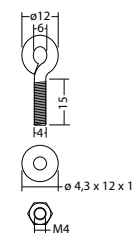

Ketting - SN 8500/24xx

Art. Nr. 100912635

optioneel