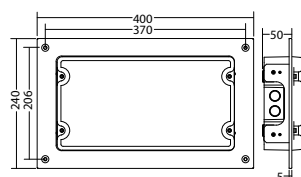

Plafondinbouwframe SN 8500, RAL 9006

Art. Nr. 101432593

optioneel