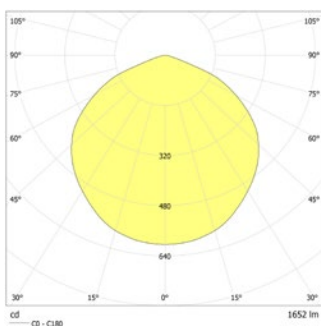

Robuust IP65 LED armatuur voor omgevingen met verhoogde verlichtingsvereisten. Voor het verlichten van o.a. werkplekken met een verhoogd risico, zwembaden of sportaccomodaties. Robuust chloorbestendige behuizing van hoogwaardig gegoten aluminium met met o.a. kabel in- en doorvoer d.m.v. wartels.

Technische gegevens

Materiaal:	Gegoten aluminium
Lichtbron:	1 x 12W LED module
Lumenoutput:	1652 lm
Nom. spanning AC:	230V ±10% 50/60 Hz
Nom. spanning DC:	176 - 264 V
Nom. stroom AC:	84 mA
Nom. stroom DC:	80 mA
Schijnb. vermogen:	19,4 VA

Opgen. vermogen:	17,9 W
Inschakelstroom:	11 A / 264 μs
Inschakelstroom:	14 A / 140 μs
Beschermingsklasse:	I
Rijgklem:	max. 2,5 mm² aderdikte
Temperatuurbereik:	-15...+40 °C
Slagvastheid:	IK10

Artikel

SN 8500-12 LED J/SV

Kleuren	RAL 9006	RAL (speciale)
Art. Nr.	101302655	101302756
Plafondmontage	Lichtkleur: 4000 K	Bescherming: IP65

Ketting - SN 8500/24xx

Art. Nr. 100912635

optioneel

Plafondinbouwframe SN 8500, RAL 9006

Art. Nr. 101432593

optioneel

Wandbeugel SN 8500, RAL 9006

Art. Nr. 101432795

optioneel