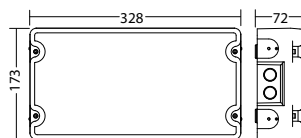

Artikel

SN 8500-12 LED J/SV

Kleuren	RAL 9006	RAL (speciale)
Art. Nr.	101302655	101302756
Plafondmontage	Lichtkleur: 4000 K	Bescherming: IP65