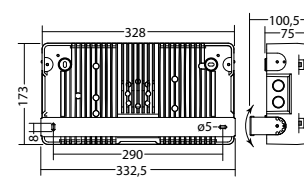

Wandbeugel SN 8500, RAL 9006

Art. Nr. 101432795

optioneel