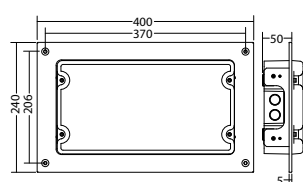

Plafondinbouwframe SN 8500, RAL 9006 Art. Nr. 101432593

optioneel