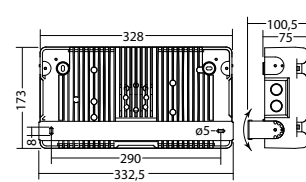

**Technische gegevens**

|                          |                    |
|--------------------------|--------------------|
| <b>Materiaal:</b>        | Gegoten aluminium  |
| <b>Lichtbron:</b>        | 1 x 25W LED module |
| <b>Lumenoutput:</b>      | 3401 lm            |
| <b>Nom. spanning AC:</b> | 230V ±10% 50/60 Hz |
| <b>Nom. spanning DC:</b> | 176 - 264 V        |
| <b>Nom. stroom AC:</b>   | 134 mA             |
| <b>Nom. stroom DC:</b>   | 135 mA             |

**Ketting - SN 8500/24xx** Art. Nr. 100912635

optioneel

**Plafondinbouwframe SN 8500, RAL 9006** Art. Nr. 101432593

optioneel

**Wandbeugel SN 8500, RAL 9006** Art. Nr. 101432795

optioneel

| <b>Omschrijving</b>                      | <b>Accessoires</b> | <b>Art. nr.</b> |
|--|--------------------|-----------------|
| Recessed ceiling frame SN 8500, RAL 9006 | optioneel          | 101432593       |
| Ringbolts for SN 8500/24xx               | optioneel          | 100912635       |
| Wall bracket SN 8500, RAL 9006           | optioneel          | 101432795       |