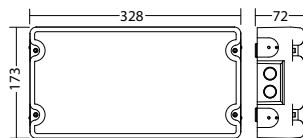

Ketting - SN 8500/24xx Art. Nr. 100912635

optioneel