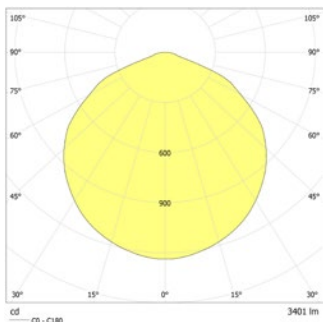

Robuust IP65 LED armatuur voor omgevingen met verhoogde verlichtingsvereisten. Voor het verlichten van o.a. werkplekken met een verhoogd risico, zwembaden of sportaccomodaties. Robuust chloorbestendige behuizing van hoogwaardig gegoten aluminium met met o.a. kabel in- en doorvoer d.m.v. wartels.

Technische gegevens

Materiaal:	Gegoten aluminium
Lichtbron:	1 x 25W LED module
Lumenoutput:	3401 lm
Nom. spanning AC:	230V ±10% 50/60 Hz
Nom. spanning DC:	176 - 264 V
Nom. stroom AC:	134 mA
Nom. stroom DC:	135 mA

Schijnb. vermogen:	30,9 VA
Opgen. vermogen:	28,4 W
Inschakelstroom:	11 A / 68 µs
Beschermingsklasse:	I
Rijgklem:	max. 2,5 mm² aderdikte
Temperatuurbereik:	-15...+40 °C
Slagvastheid:	IK10

Artikel

SN 8500-25 FLD 230V		
Kleuren	RAL 9006	RAL (speciale)
Art. Nr.	101390056	101390157
Plafondmontage	Lichtkleur: 4000 K	Bescherming: IP65

Ketting - SN 8500/24xx Art. Nr. 100912635

optioneel

Plafondinbouwframe SN 8500, RAL 9006 Art. Nr. 101432593

optioneel

Wandbeugel SN 8500, RAL 9006 Art. Nr. 101432795

optioneel