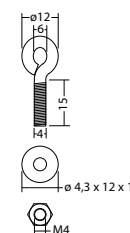

Ketting - SN 8500/24xx

Art. Nr. 100912635

optioneel