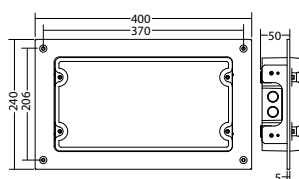

Plafondinbouwframe SN 8500, RAL 9006

Art. Nr. 101432593

optioneel