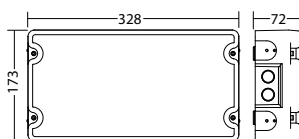

Artikel

SN 8500-25 LED J/SV

Kleuren	RAL 9006	RAL (speciale)
Art. Nr.	101302857	101302958
Plafondmontage	Lichtkleur: 4000 K	Bescherming: IP65