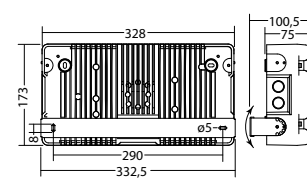

Wandbeugel SN 8500, RAL 9006

Art. Nr. 101432795

optioneel