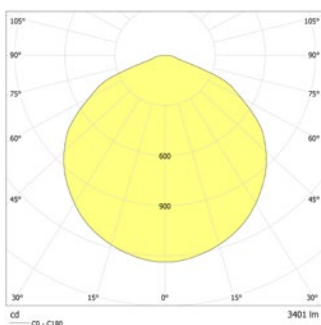

Robuust IP65 LED armatuur voor omgevingen met verhoogde verlichtingsvereisten. Voor het verlichten van o.a. werkplekken met een verhoogd risico, zwembaden of sportaccomodaties. Robuust chloorbestendige behuizing van hoogwaardig gegoten aluminium met met o.a. kabel in- en doorvoer d.m.v. wartels.

Technische gegevens

Materiaal:	Gegoten aluminium
Lichtbron:	1 x 25W LED module
Lumenoutput:	3401 lm
Nom. spanning AC:	230V ±10% 50/60 Hz
Nom. spanning DC:	176 - 264 V
Nom. stroom AC:	134 mA
Nom. stroom DC:	135 mA

Schijnb. vermogen:	30,9 VA
Opgen. vermogen:	29,8 W
Inschakelstroom:	11 A / 264 μs
Beschermingsklasse:	I
Rijgklem:	max. 2,5 mm² aderdikte
Temperatuurbereik:	-15...+40 °C
Slagvastheid:	IK10

Artikel

SN 8500-25 LED J/SV

Kleuren	RAL 9006	RAL (speciale)
Art. Nr.	101302857	101302958
Plafondmontage	Lichtkleur: 4000 K	Bescherming: IP65

Ketting - SN 8500/24xx

Art. Nr. 100912635

optioneel

Plafondinbouwframe SN 8500, RAL 9006

Art. Nr. 101432593

optioneel

Wandbeugel SN 8500, RAL 9006

Art. Nr. 101432795

optioneel