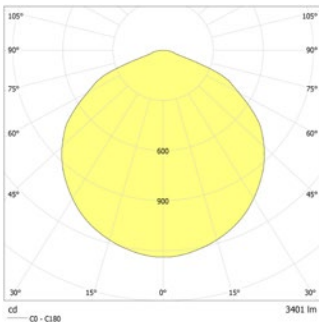

### Technische gegevens

<b>Materiaal:</b>	Gegoten aluminium	<b>Schijnb. vermogen:</b>	30,9 VA
<b>Lichtbron:</b>	1 x 25W LED module	<b>Opgen. vermogen:</b>	29,8 W
<b>Lumenoutput:</b>	3401 lm	<b>Inschakelstroom:</b>	15 A / 82 µs
<b>Nom. spanning AC:</b>	230V ±10% 50/60 Hz	<b>Beschermingsklasse:</b>	I
<b>Nom. spanning DC:</b>	176 - 264 V	<b>Rijgklem:</b>	max. 2,5 mm <sup>2</sup> aderdikte
<b>Nom. stroom AC:</b>	134 mA	<b>Temperatuurbereik:</b>	-15...+40 °C
<b>Nom. stroom DC:</b>	135 mA	<b>Slagvastheid:</b>	IK10