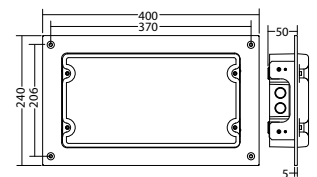

Plafondinbouwframe SN 8500, RAL 9006

Art. Nr. 890 401 L10

Optionele accessoires