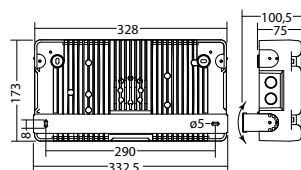

Wandbeugel SN 8500, RAL 9006

Art. Nr. 890 402 L10

Optionele accessoires