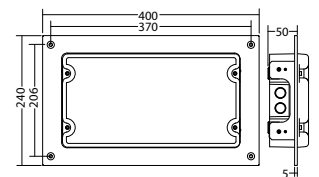

Plafondinbouwframe SN 8500, RAL 9006

Art. Nr. 890 401 L10

Optionele accessoires