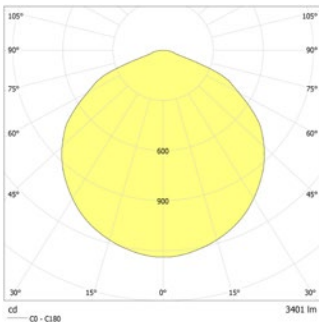

### Technische gegevens

<b>Materiaal:</b>	Gegoten aluminium	<b>Schijnb. vermogen:</b>	30,9 VA
<b>Lichtbron:</b>	1 x 25W LED module	<b>Opgen. vermogen:</b>	29,8 W
<b>Lumenoutput:</b>	3401 lm	<b>Inschakelstroom:</b>	15 A / 82 $\mu$ s
<b>Nom. spanning AC:</b>	230V $\pm$ 10% 50/60 Hz	<b>Beschermingsklasse:</b>	I
<b>Nom. spanning DC:</b>	176 - 264 V	<b>Rijgklem:</b>	max. 2,5 mm <sup>2</sup> aderdikte
<b>Nom. stroom AC:</b>	134 mA	<b>Temperatuurbereik:</b>	-15...+40 °C
<b>Nom. stroom DC:</b>	135 mA	<b>Slagvastheid:</b>	IK10