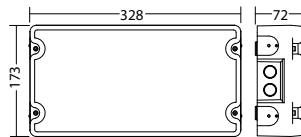

Robuust IP65 LED armatuur voor omgevingen met verhoogde verlichtingsvereisten. Voor het verlichten van o.a. werkplekken met een verhoogd risico, zwembaden of sportaccomodaties. Gemaakt van hoogwaardig gegoten aluminium met o.a. kabel in- en doorvoer d.m.v. wartels. Voorzien van timerfunctie met instelbare noodverlichtingsduur en automatische uitschakeling. Bij uitstek geschikt voor EN 12193.

Technische gegevens

Materiaal:	Gegoten aluminium	Schijnb. vermogen:	30,9 VA
Lichtbron:	1 x 25W LED module	Opgen. vermogen:	29,8 W
Lumenoutput:	3401 lm	Inschakelstroom:	15 A / 82 μs
Nom. spanning AC:	230V $\pm$10% 50/60 Hz	Beschermingsklasse:	I
Nom. spanning DC:	176 - 264 V	Rijgklem:	max. 2,5 mm² aderdikte
Nom. stroom AC:	134 mA	Temperatuurbereik:	-15...+40 °C
Nom. stroom DC:	135 mA	Slagvastheid:	IK10

Beschikbare kleuren   Kleurcode van het artikelnummer toevoegen, bijvoorbeeld 800 014 LXX

RAL 9006 (blank aluminium): **L10**   Alt. RAL kleuren: **L99**

Artikel

SN 8500-25 LED J/SV

Art. Nr. 808 227

Plafondmontage

Bescherming: IP65

Plafondinbouwframe SN 8500, RAL 9006

Art. Nr. 890 401 L10

Optionele accessoires

Wandbeugel SN 8500, RAL 9006

Art. Nr. 890 402 L10

Optionele accessoires

Ketting - SN 8500/24xx

Art. Nr. 890 403

Optionele accessoires