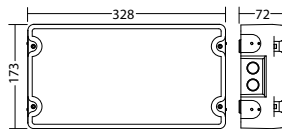

Artikel

SN 8500 -25 LED J/SV T/S

Kleuren	HWF 9006	HWF (speciale)
Art. Nr.	101303059	101303160

Plafondmontage   Lichtkleur: 4000 K   Bescherming: IP65