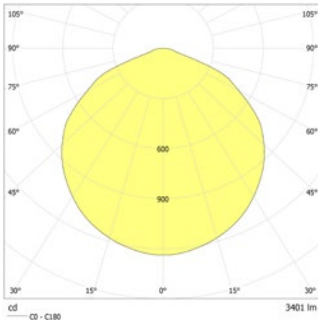

Robuust IP65 LED armatuur voor omgevingen met verhoogde verlichtingsvereisten. Voor het verlichten van o.a. werkplekken met een verhoogd risico, zwembaden of sportaccomodaties. Robuust chloorbestendige behuizing van hoogwaardig gegoten aluminium met met o.a. kabel in- en doorvoer d.m.v. wartels. Met een timerfunctie in de DC-werking uit te schakelen of dimmen in de batterij-modus om het niveau van de verlichting te verminderen volgens EN 12193 of in gebouwen met verschillende nominale operationele looptijden.

Technische gegevens

Materiaal:	Gegoten aluminium
Lichtbron:	1 x 25W LED module
Lumenoutput:	3401 lm
Nom. spanning AC:	230V ±10% 50/60 Hz
Nom. spanning DC:	176 - 264 V
Nom. stroom AC:	134 mA
Nom. stroom DC:	135 mA

Schijnb. vermogen:	30,9 VA
Opgen. vermogen:	29,8 W
Inschakelstroom:	15 A / 82 µs
Beschermingsklasse:	I
Rijgklem:	max. 2,5 mm² aderdikte
Temperatuurbereik:	-15...+40 °C
Slagvastheid:	IK10

Artikel

SN 8500 -25 LED J/SV T/S

Kleuren	HWF 9006	HWF (speciale)
Art. Nr.	101303059	101303160

Plafondmontage   Lichtkleur: 4000 K   Bescherming: IP65

Ketting - SN 8500/24xx

Art. Nr. 100912635

Plafondinbouwframe SN 8500, RAL 9006

Art. Nr. 101432593

Wandbeugel SN 8500, RAL 9006

Art. Nr. 101432795