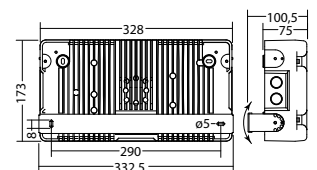

Wandbeugel SN 8500, RAL 9006

Art. Nr. 101432795