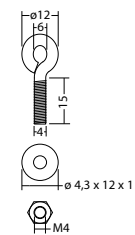

Ketting - SN 8500/24xx

Art. Nr. 100912635