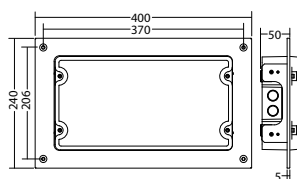

Plafondinbouwframe SN 8500, RAL 9006

Art. Nr. 101432593