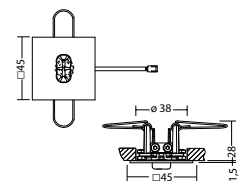

24V

SN 9024.1-03 ALB Downlights

Voor aansluiting op INOTEC noodverlichting systemen met 24V eindcircuits

Subtiel LED vluchtrouteverlichting armatuur met geoptimaliseerde licht-spreiding t.b.v. vluchtroutes waar een langwerpig lichtpatroon wenselijk is, zoals in gangen en rechthoekige ruimtes. Powder-coated aluminium cover with a diameter or edge length of no more than 45mm. Luminaire incl. driver for installation in ceiling cut-out of Ø 38mm.

Technische gegevens

Lichtbron:	1 x 0,9W LED module
Lumenoutput:	121 lm
Nom. spanning DC:	24 V ±25 %
Nom. stroom DC:	80 mA

Beschermingsklasse:	III
Rijgklem:	max. 2,5 mm² aderdikte
Temperatuurbereik:	-15...+40 °C

Plafondmontage: Minimale verlichtingsterkte 1,0lx op de het hart van de vluchtroute, onderhoud factor 0,8

Beam diameter [m]	Beam length [m]	Beam length [m]	Beam length [m]	Beam length [m]
2.5	6.9	17.4	5.0	1.7
3.0	6.3	18.9	5.0	1.6
3.5	5.5	19.3	4.9	1.4
4.0	3.9	18.5	4.7	1.1
4.5	2.8	16.9	4.4	0.2

Artikel

SN 9024.1 -03 ALB LED 24V Rond			
Kleuren	RAL 9005	RAL 9016	RAL (speciale)
Art. Nr.	102477365	102476557	102476759
Plafondinbouw montage	Lichtkleur: 4000 K	Bescherming: IP20	

SN 9024.1 -03 ALB LED 24V Vierkant			
Kleuren	RAL 9005	RAL 9016	RAL (speciale)
Art. Nr.	104310362	104310261	104310463
Plafondinbouw montage	Lichtkleur: 4000 K	Bescherming: IP20	

ILD-Supply 24/4-CC-320 L ext.	Art. Nr. 104182444

Omschrijving	Accessoires	Art. nr.
ILD-Supply 24/4-CC-320 L ext.	benodigd	104182444