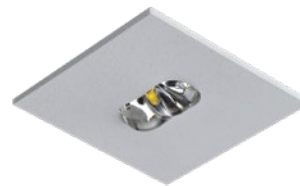

24V

SN 9024.1-03 ALB Downlights

Voor aansluiting op INOTEC noodverlichting systemen met 24V eindcircuits

Subtiel LED vluchtrouteverlichting armatuur met geoptimaliseerde licht-spreiding t.b.v. vluchtroutes waar een langwerpig lichtpatroon wenselijk is, zoals in gangen en rechthoekige ruimtes. Powder-coated aluminium cover with a diameter or edge length of no more than 45mm. Luminaire incl. driver for installation in ceiling cut-out of Ø 38mm.

Technische gegevens

Lichtbron:	1 x 0,9W LED module
Lumenoutput:	121 lm
Nom. spanning DC:	24 V ±25 %
Nom. stroom DC:	80 mA

Beschermingsklasse:	III
Rijgklem:	max. 2,5 mm ² aderdikte
Temperatuurbereik:	-15...+40 °C

Plafondmontage: Minimale verlichtingsterkte 1,0lx op de het hart van de vluchtroute, onderhoud factor 0,8

Beam diameter [m]	Beam length [m]	Beam length [m]	Beam length [m]	Beam length [m]
2.5	6.9	17.4	5.0	1.7
3.0	6.3	18.9	5.0	1.6
3.5	5.5	19.3	4.9	1.4
4.0	3.9	18.5	4.7	1.1
4.5	2.8	16.9	4.4	0.2

Artikel

SN 9024.1 -03 ALB LED 24V Rond			
Kleuren	RAL 9005	RAL 9016	RAL (speciale)
Art. Nr.	102477365	102476557	102476759
Plafondinbouw montage	Lichtkleur: 4000 K	Bescherming: IP20	

SN 9024.1 -03 ALB LED 24V Vierkant			
Kleuren	RAL 9005	RAL 9016	RAL (speciale)
Art. Nr.	104310362	104310261	104310463
Plafondinbouw montage	Lichtkleur: 4000 K	Bescherming: IP20	