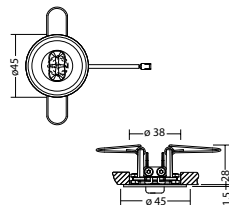

24V

SN 9024.1-03 ALB Downlights

Voor aansluiting op INOTEC noodverlichting systemen met 24V eindcircuits

Subtiel LED vluchtrouteverlichting armatuur met geoptimaliseerde licht-spreiding t.b.v. vluchtroutes waar een langwerpig lichtpatroon wenselijk is, zoals in gangen en rechthoekige ruimtes. Powder-coated aluminium cover with a diameter or edge length of no more than 45mm. Luminaire incl. driver for installation in ceiling cut-out of Ø 38mm.

Technische gegevens

Lichtbron:	1 x 0,9W LED module
Lumenoutput:	121 lm
Nom. spanning DC:	24 V ±25 %
Nom. stroom DC:	80 mA

Beschermingsklasse:	III
Rijgklem:	max. 2,5 mm² aderdikte
Temperatuurbereik:	-15...+40 °C

Plafondmontage: Minimale verlichtingsterkte 1,0lx op de het hart van de vluchtroute, onderhoud factor 0,8

Beam diameter [m]	Beam length [m]	Beam length [m]	Beam length [m]	Beam length [m]
2.5	6.9	17.4	5.0	1.7
3.0	6.3	18.9	5.0	1.6
3.5	5.5	19.3	4.9	1.4
4.0	3.9	18.5	4.7	1.1
4.5	2.8	16.9	4.4	0.2

Artikel

SN 9024.1 -03 ALB LED 24V Rond			
Kleuren	RAL 9005	RAL 9016	RAL (speciale)
Art. Nr.	102477365	102476557	102476759
Plafondinbouw montage	Lichtkleur: 4000 K	Bescherming: IP20	

SN 9024.1 -03 ALB LED 24V Vierkant			
Kleuren	RAL 9005	RAL 9016	RAL (speciale)
Art. Nr.	104310362	104310261	104310463
Plafondinbouw montage	Lichtkleur: 4000 K	Bescherming: IP20	

ILD-Supply 24/4-CC-320 L ext.	Art. Nr. 104182444

Omschrijving	Accessoires	Art. nr.
ILD-Supply 24/4-CC-320 L ext.	benodigd	104182444