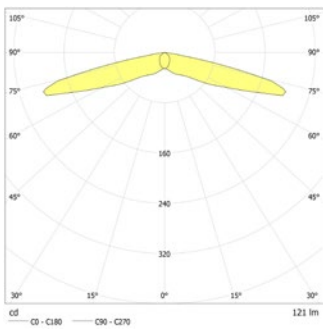

Technische gegevens

Lichtbron:	1 x 0,9W LED module
Lumenoutput:	121 lm
Nom. spanning DC:	24 V ±25 %
Nom. stroom DC:	80 mA

Beschermingsklasse:	III
Rijgklem:	max. 2,5 mm ² aderdikte
Temperatuurbereik:	-15...+40 °C

Plafondmontage: Minimale verlichtingsterkte 1,0lx op de het hart van de vluchtroute, onderhoud factor 0,8

Beam diameter [m]	Beam length [m]	Beam length [m]	Beam length [m]	Beam length [m]
2.5	6.9	17.4	5.0	1.7
3.0	6.3	18.9	5.0	1.6
3.5	5.5	19.3	4.9	1.4
4.0	3.9	18.5	4.7	1.1
4.5	2.8	16.9	4.4	0.2