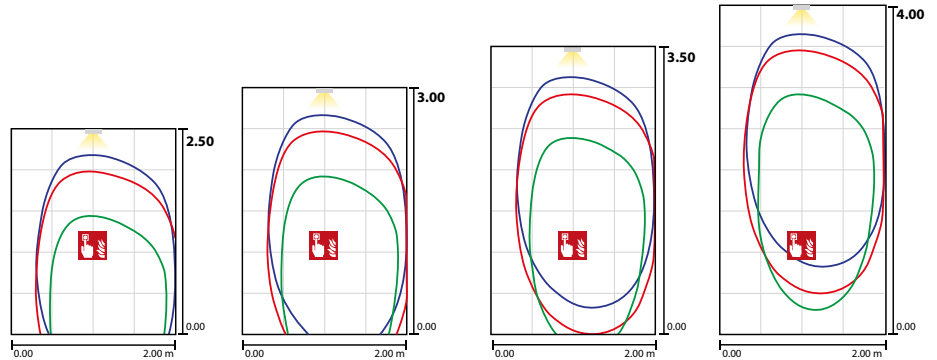

24V

SN 9024.1-03 AS Downlights

Voor aansluiting op INOTEC noodverlichting systemen met 24V eindcircuits

Subtiel LED vluchtrouteverlichting armatuur met geoptimaliseerde lichtspreading t.b.v. hervorzuhebenden Stellen mit vertikaler Be-
leuchtungsstärke. Powder-coated aluminium cover with a diameter or
edge length of no more than 45mm. Luminaire incl. driver for installation
in ceiling cut-out of Ø 38mm.

Technische gegevens

Lichtbron:	1 x 0,9W LED module
Lumenoutput:	124 lm
Nom. spanning DC:	24 V ±25 %
Nom. stroom DC:	80 mA

Beschermingsklasse:	III
Rijgklem:	max. 2,5 mm² aderdikte
Temperatuurbereik:	-15...+40 °C

Artikel

SN 9024.1 -03 AS LED 24V Rond			
Kleuren	RAL 9005	RAL 9016	RAL (speciale)
Art. Nr.	102477567	102477062	102477163
Plafondinbouw montage	Lichtkleur: 4000 K		Bescherming: IP20

SN 9024.1 -03 AS LED 24V Vierkant			
Kleuren	RAL 9005	RAL 9016	RAL (speciale)
Art. Nr.	104380080	104379979	104380181
Plafondinbouw montage	Lichtkleur: 4000 K		Bescherming: IP20

ILD-Supply 24/4-CC-320 L ext.	Art. Nr. 104182444

Omschrijving	Accessoires	Art. nr.
ILD-Supply 24/4-CC-320 L ext.	benodigd	104182444