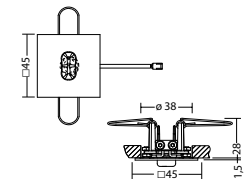

24V**SN 9024.1-03 AS Downlights**

Voor aansluiting op INOTEC noodverlichting systemen met 24V eindcircuits

Subtiel LED vluchtrouteverlichting armatuur met geoptimaliseerde lichtspreading t.b.v. hervorzuhebenden Stellen mit vertikaler Be-
leuchtungsstärke. Powder-coated aluminium cover with a diameter or
edge length of no more than 45mm. Luminaire incl. driver for installation
in ceiling cut-out of Ø 38mm.

**Technische gegevens**

Lichtbron:	1 x 0,9W LED module
Lumenoutput:	124 lm
Nom. spanning DC:	24 V ±25 %
Nom. stroom DC:	80 mA

Beschermingsklasse:	III
Rijgklem:	max. 2,5 mm ² aderdikte
Temperatuurbereik:	-15...+40 °C

ILD-Supply 24/4-CC-320 L ext.	Art. Nr. 104182444
--------------------------------------	---------------------------

Omschrijving	Accessoires	Art. nr.
ILD-Supply 24/4-CC-320 L ext.	benodigd	104182444