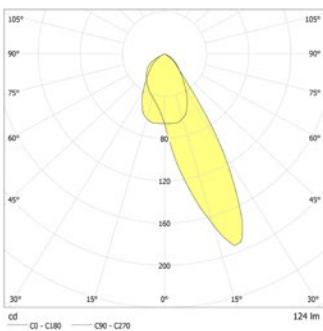

24V

SN 9024.1-03 AS Downlights

Voor aansluiting op INOTEC noodverlichting systemen met 24V eindcircuits

Subtiel LED vluchtrouteverlichting armatuur met geoptimaliseerde lichtspreading t.b.v. hervorzuhebenden Stellen mit vertikaler Be-
leuchtungsstärke. Powder-coated aluminium cover with a diameter or
edge length of no more than 45mm. Luminaire incl. driver for installation
in ceiling cut-out of Ø 38mm.

Technische gegevens

Lichtbron:	1 x 0,9W LED module
Lumenoutput:	124 lm
Nom. spanning DC:	24 V ±25 %
Nom. stroom DC:	80 mA

Beschermingsklasse:	III
Rijgklem:	max. 2,5 mm² aderdikte
Temperatuurbereik:	-15...+40 °C

Artikel

SN 9024.1 -03 AS LED 24V Rond			
Kleuren	RAL 9005	RAL 9016	RAL (speciale)
Art. Nr.	102477567	102477062	102477163
Plafondinbouw montage	Lichtkleur: 4000 K		Bescherming: IP20

SN 9024.1 -03 AS LED 24V Vierkant			
Kleuren	RAL 9005	RAL 9016	RAL (speciale)
Art. Nr.	104380080	104379979	104380181
Plafondinbouw montage	Lichtkleur: 4000 K		Bescherming: IP20

ILD-Supply 24/4-CC-320 L ext.	Art. Nr. 104182444

Omschrijving	Accessoires	Art. nr.
ILD-Supply 24/4-CC-320 L ext.	benodigd	104182444