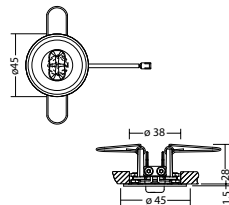

24V**SN 9024.1-03 AS Downlights**

Voor aansluiting op INOTEC noodverlichting systemen met 24V eindcircuits

Subtiel LED vluchtrouteverlichting armatuur met geoptimaliseerde lichtspreading t.b.v. hervorzuhebenden Stellen mit vertikaler Be-
leuchtungsstärke. Powder-coated aluminium cover with a diameter or
edge length of no more than 45mm. Luminaire incl. driver for installation
in ceiling cut-out of Ø 38mm.

**Technische gegevens**

Lichtbron:	1 x 0,9W LED module
Lumenoutput:	124 lm
Nom. spanning DC:	24 V ±25 %
Nom. stroom DC:	80 mA

Beschermingsklasse:	III
Rijgklem:	max. 2,5 mm ² aderdikte
Temperatuurbereik:	-15...+40 °C

ILD-Supply 24/4-CC-320 L ext.	Art. Nr. 104182444
--------------------------------------	---------------------------

Omschrijving	Accessoires	Art. nr.
ILD-Supply 24/4-CC-320 L ext.	benodigd	104182444