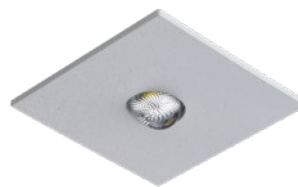

24V**SN 9024.1-03 AS Downlights**

Voor aansluiting op INOTEC noodverlichting systemen met 24V eindcircuits

Subtiel LED vluchtrouteverlichting armatuur met geoptimaliseerde lichtspreading t.b.v. hervorzuhebenden Stellen mit vertikaler Be-
leuchtungsstärke. Powder-coated aluminium cover with a diameter or
edge length of no more than 45mm. Luminaire incl. driver for installation
in ceiling cut-out of Ø 38mm.

**Technische gegevens**

Lichtbron:	1 x 0,9W LED module
Lumenoutput:	124 lm
Nom. spanning DC:	24 V ±25 %
Nom. stroom DC:	80 mA

Beschermingsklasse:	III
Rijgklem:	max. 2,5 mm ² aderdikte
Temperatuurbereik:	-15...+40 °C

**Artikel**

SN 9024.1 -03 AS LED 24V Rond			
Kleuren	RAL 9005	RAL 9016	RAL (speciale)
Art. Nr.	102477567	102477062	102477163
Plafondinbouw montage	Lichtkleur: 4000 K		Bescherming: IP20

SN 9024.1 -03 AS LED 24V Vierkant			
Kleuren	RAL 9005	RAL 9016	RAL (speciale)
Art. Nr.	104380080	104379979	104380181
Plafondinbouw montage	Lichtkleur: 4000 K		Bescherming: IP20