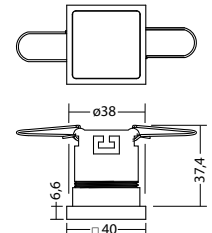

SN 9024 E LED 24V Vierkant

Kleuren	RAL (speciale)	RAL 7015	RAL 9016	RAL 9016	RAL (speciale)
Art. Nr.	101438758	101438657	101438354	101438556	101438455
Plafondbouw montage	Lichtkleur: 6500 K		Bescherming: IP20