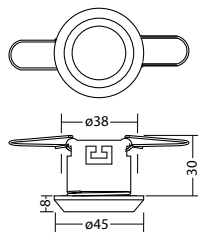

Artikel

SN 9024 E LED 24V Rond

Kleuren	RAL (speciale)	RAL 7015	RAL 9016	RAL 9016	RAL (speciale)
Art. Nr.	101438758	101438657	101438354	101438556	101438455
Plafondbouw montage	Lichtkleur: 6500 K		Bescherming: IP20		

LED-Supply 24-3 SK III ext.(Metallgehäuse)

Art. Nr. 101435425