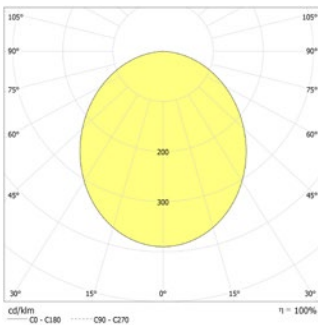

### Technische gegevens

<b>Materiaal:</b>	Gepoedercoat gegoten aluminium	<b>Nom. stroom DC:</b>	80 mA
<b>Lichtbron:</b>	1 x 1W LED module	<b>Beschermingsklasse:</b>	III
<b>Lumenoutput:</b>	70 lm	<b>Rijgklem:</b>	max. 2,5 mm <sup>2</sup> aderdikte
<b>Nom. spanning DC:</b>	24 V ±20 %	<b>Temperatuurbereik:</b>	-15...+40 °C