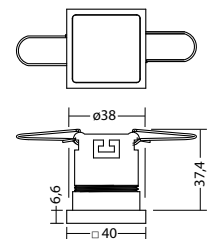

SN 9024 E LED 24V Vierkant

Kleuren	RAL (speciale)	RAL 7015	RAL 9016	RAL 9016	RAL (speciale)
Art. Nr.	101438758	101438657	101438354	101438556	101438455
Plafondbouw montage	Lichtkleur: 6500 K		Bescherming: IP20