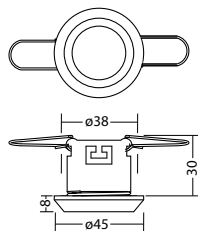

Artikel

SN 9024 E LED 24V Rond

Kleuren	RAL (speciale)	RAL 7015	RAL 9016	RAL 9016	RAL (speciale)
Art. Nr.	101438758	101438657	101438354	101438556	101438455
Plafondbouw montage	Lichtkleur: 6500 K		Bescherming: IP20		

LED-Supply 24-3 SK III ext.(Metallgehäuse)

Art. Nr. 101435425