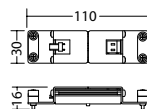

Subtiel klein plafondbouw LED Downlightertje voor het verlichten van oppervlakten en vluchtroutes.

Leverbaar in elk gewenste RAL kleur.

Technische gegevens

Materiaal:	Gepoedercoat gegoten aluminium	Nom. stroom DC:	80 mA
Lichtbron:	1 x 1W LED module	Beschermingsklasse:	III
Lumenoutput:	70 lm	Rijgklem:	max. 2,5 mm² aderdikte
Nom. spanning DC:	24 V ±20 %	Temperatuurbereik:	-15...+40 °C

Plafondmontage: Minimale verlichtingsterkte 1,0lx op de het hart van de vluchtroute, onderhoud factor 0,8

[m]	2.5	2.1	5.9
2.5	3.0	2.0	6.0
3.5	1.8	1.8	6.1
4.0	1.5	1.5	5.9

Minimale verlichtingsterkte 1,0lx op lichtoppervlak, onderhoud factor 0,8

[m]	2.5	1.5	5.2
2.5	3.0	1.5	5.5
3.5	1.5	1.5	5.5
4.0	1.5	1.5	5.5

Artikel

SN 9024 E LED 24V Rond

Kleuren	RAL (speciale)	RAL 7015	RAL 9016	RAL 9016	RAL (speciale)
Art. Nr.	101438758	101438657	101438354	101438556	101438455
Plafondbouw montage	Lichtkleur: 6500 K		Bescherming: IP20		

LED-Supply 24-3 SK III ext.(Metallgehäuse)

Art. Nr. 101435425

SN 9024 E LED 24V Vierkant

Kleuren	RAL (speciale)	RAL 7015	RAL 9016	RAL 9016	RAL (speciale)
Art. Nr.	101438758	101438657	101438354	101438556	101438455
Plafondbouw montage	Lichtkleur: 6500 K		Bescherming: IP20		

Omschrijving

LED-Supply 24-3 SK III ext.

Accessoires

benodigd

Art. nr.

101435425