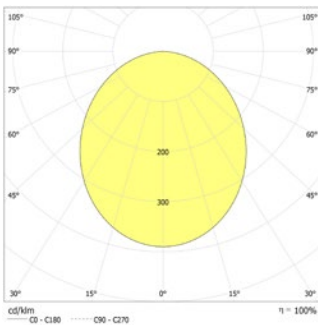

Subtiel klein plafondbouw LED Downlightertje voor het verlichten van oppervlakten en vluchtroutes.

Leverbaar in elk gewenste RAL kleur.

Technische gegevens

Materiaal:	Gepoedercoat gegoten aluminium	Nom. stroom DC:	80 mA
Lichtbron:	1 x 1W LED module	Beschermingsklasse:	III
Lumenoutput:	70 lm	Rijgklem:	max. 2,5 mm ² aderdikte
Nom. spanning DC:	24 V ±20 %	Temperatuurbereik:	-15...+40 °C

Plafondmontage: Minimale verlichtingsterkte 1,0lx op de het hart van de vluchtroute, onderhoud factor 0,8

[m]	2.5	2.1	5.9
2.5	3.0	2.0	6.0
3.5	1.8	1.8	6.1
4.0	1.5	1.5	5.9

Minimale verlichtingsterkte 1,0lx op lichtoppervlak, onderhoud factor 0,8