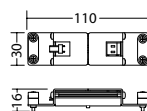

Subtiel klein plafondbouw LED Downlightertje voor het verlichten van oppervlakten en vluchtroutes.

Leverbaar in elk gewenste RAL kleur.

Technische gegevens

Materiaal:	Gepoedercoat gegoten aluminium	Nom. stroom DC:	80 mA
Lichtbron:	1 x 1W LED module	Beschermingsklasse:	III
Lumenoutput:	70 lm	Rijgklem:	max. 2,5 mm² aderdikte
Nom. spanning DC:	24 V ±20 %	Temperatuurbereik:	-15...+40 °C

Plafondmontage: Minimale verlichtingsterkte 1,0lx op de het hart van de vluchtroute, onderhoud factor 0,8

[m]	2.5	2.1	5.9
2.5	3.0	2.0	6.0
3.5	1.8	1.8	6.1
4.0	1.5	1.5	5.9

Minimale verlichtingsterkte 1,0lx op lichtoppervlak, onderhoud factor 0,8

[m]	2.5	1.5	5.2
2.5	3.0	1.5	5.5
3.5	1.5	1.5	5.5
4.0	1.5	1.5	5.5

Artikel

SN 9024 E LED 24V Rond

Kleuren	RAL (speciale)	RAL 7015	RAL 9016	RAL 9016	RAL (speciale)
Art. Nr.	101438758	101438657	101438354	101438556	101438455
Plafondbouw montage	Lichtkleur: 6500 K		Bescherming: IP20		

LED-Supply 24-3 SK III ext.(Metallgehäuse)

Art. Nr. 101435425

SN 9024 E LED 24V Vierkant

Kleuren	RAL (speciale)	RAL 7015	RAL 9016	RAL 9016	RAL (speciale)
Art. Nr.	101438758	101438657	101438354	101438556	101438455
Plafondbouw montage	Lichtkleur: 6500 K		Bescherming: IP20		

Omschrijving

LED-Supply 24-3 SK III ext.

Accessoires

benodigd

Art. nr.

101435425