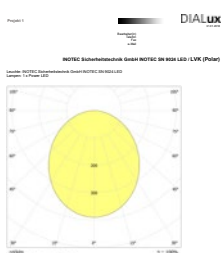

### Technische gegevens

<b>Materiaal:</b>	Aluminium	<b>Nom. stroom DC:</b>	80 mA
<b>Lichtbron:</b>	1 x 1W LED module	<b>Beschermingsklasse:</b>	III
<b>Lumenoutput:</b>	70 lm	<b>Rijgklem:</b>	max. 2,5 mm <sup>2</sup> aderdikte
<b>Nom. spanning DC:</b>	24 V ±20 %	<b>Temperatuurbereik:</b>	-15...+40 °C