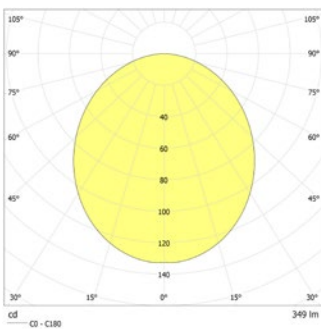

Technische gegevens

Materiaal:	Gepoedercoat gegoten aluminium	Nom. stroom DC:	185 mA
Lichtbron:	1 x 3,5W LED module	Beschermingsklasse:	III
Lumenoutput:	349 lm	Rijgklem:	max. 2,5 mm ² aderdikte
Nom. spanning DC:	24 V ±20 %	Temperatuurbereik:	-15...+40 °C

Minimale verlichtingsterkte 1,0lx op lichtoppervlak, onderhoud factor 0,8

[m]	2.5	2.8	8.5
2.5	3.0	3.0	9.2
3.0	3.3	3.3	10.2
4.0	3.5	3.5	11.0
5.0	3.6	3.6	11.6
6.0	3.6	3.6	11.4
7.0	3.4	3.4	11.3
8.0	3.2	3.2	11.2
9.0	3.0	3.0	10.5
10.0			