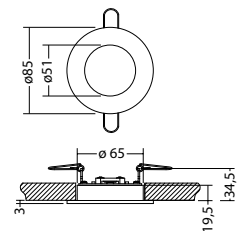

Artikel

SN 9100.1 LED 24V			SN 9100.1 LED 24V		
Kleuren	RAL 9016	RAL (speciale)	Kleuren	RAL 9016	RAL (speciale)
Art. Nr.	101318621	101318722	Art. Nr.	101318823	101318924
Plafondinbouw montage	Lichtkleur: 3000 K	Bescherming: IP20	Plafondinbouw montage	Lichtkleur: 4000 K	Bescherming: IP20