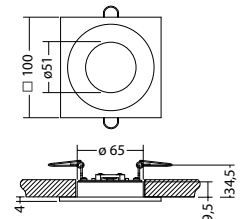

Accessories cover plate SN 9100.1 SQ

Art. Nr. 100661344