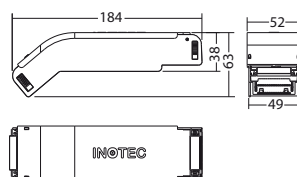

LED-Supply 24-3 SK III ext.

Art. Nr. 101442091