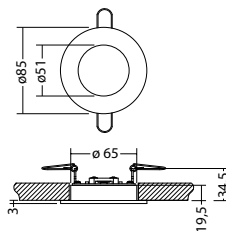

Artikel

SN 9100.1 LED 24V			SN 9100.1 LED 24V		
Kleuren	RAL 9016	RAL (speciale)	Kleuren	RAL 9016	RAL (speciale)
Art. Nr.	101318621	101318722	Art. Nr.	101318823	101318924
Plafondinbouw montage	Lichtkleur: 3000 K	Bescherming: IP20	Plafondinbouw montage	Lichtkleur: 4000 K	Bescherming: IP20