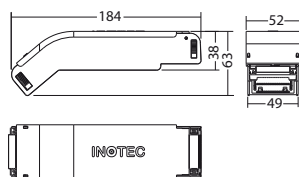

FLD-Adresmodule 230/320 SK II ext.

Art. Nr. 101445226

Omschrijving	Accessoires	Art. nr.
FLD-Supply 230/320 SK II ext.	benodigd	101445226
LED-Supply 230-3 J-SV SK IIext.	benodigd	101436536
LED-Supply 230-3 NE-SV SK IIext.	benodigd	101436738
LED-Supply 24-3 SK III ext.	benodigd	101442091