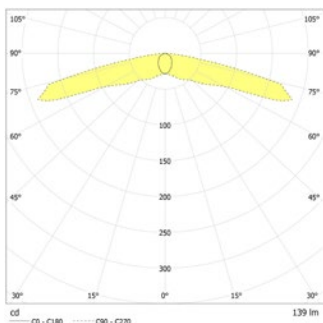

Plafondmontage: Minimale verlichtingsterkte 1,0lx op de het hart van de vluchtroute, onderhoud factor 0,8

[m]	⊘	⊘	⊘	⊘
2.5	6.8	17.0	5.3	1.9
3.0	5.3	18.1	5.4	1.8
3.5	4.8	17.9	5.4	1.6
4.0	3.8	17.3	5.3	1.3
4.5	3.0	14.3	5.0	0.9

Artikel

SN 9400 -03 ALB FLD 230V Rond

Kleuren	RAL 9005	RAL 9016	RAL (speciale)
Art. Nr.	102060568	101323974	101324075
Plafondinbouw montage	Lichtkleur: 4000 K		Bescherming: IP20

SN 9400 -03 ALB FLD 230V Vierkant

Kleuren	RAL 9005	RAL 9016	RAL (speciale)
Art. Nr.	102060972	101324782	101324883
Plafondinbouw montage	Lichtkleur: 4000 K		Bescherming: IP20