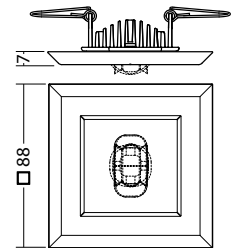

SN 9400 -03 ALB LED 24V Vierkant

Kleuren	RAL 9005	RAL 9016	RAL (speciale)
Art. Nr.	102060972	101324782	101324883
Plafondinbouw montage	Lichtkleur: 4000 K	Bescherming: IP20