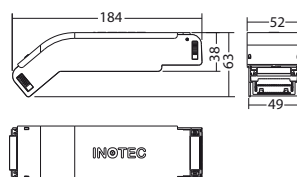

LED-Supply 24-3 SK III ext.

Art. Nr. 101442091

Omschrijving

Omschrijving	Accessoires	Art. nr.
FLD-Supply 230/320 SK II ext.	benodigd	101445226
LED-Supply 230-3 J-SV SK IIext.	benodigd	101436536
LED-Supply 230-3 NE-SV SK IIext.	benodigd	101436738
LED-Supply 24-3 SK III ext.	benodigd	101442091