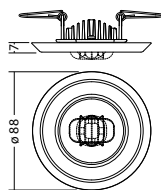

Artikel

SN 9400 -03 ALB LED 24V Rond

Kleuren	RAL 9005	RAL 9016	RAL (speciale)
Art. Nr.	102060568	101323974	101324075
Plafondinbouw montage	Lichtkleur: 4000 K	Bescherming: IP20