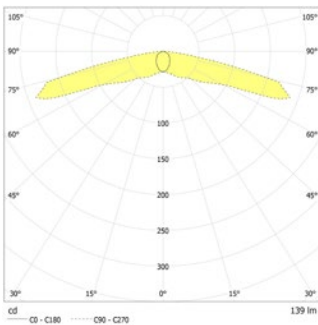

Technische gegevens

Materiaal:	Gepoedercoat gegoten aluminium	Nom. stroom DC:	65 mA
Lichtbron:	1 x 0,9W LED module	Beschermingsklasse:	III
Lumenoutput:	139 lm	Rijgklem:	max. 2,5 mm ² aderdikte
Nom. spanning DC:	24 V ±20 %	Temperatuurbereik:	-15...+40 °C

Plafondmontage: Minimale verlichtingsterkte 1,0lx op de het hart van de vluchtroute, onderhoud factor 0,8

Ø (mm)	10m	15m	20m	25m	30m
2.5	6.8	17.0	5.3	1.9	
3.0	5.3	18.1	5.4	1.8	
3.5	4.8	17.9	5.4	1.6	
4.0	3.8	17.3	5.3	1.3	
4.5	3.0	14.3	5.0	0.9	