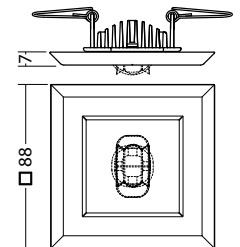

SN 9400 -03 ALB LED J/SV Vierkant

Kleuren	RAL 9005	RAL 9016	RAL (speciale)
Art. Nr.	102060972	101324782	101324883
Plafondinbouw montage	Lichtkleur: 4000 K		Bescherming: IP20