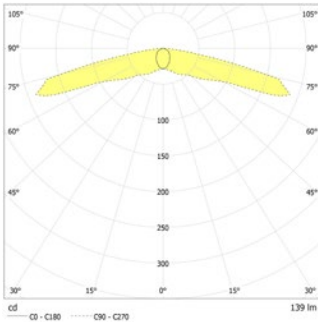

230V

SN 9400-03 ALB Downlights

J/SV

Voor aansluiting op JOKER Centrale Batterij Systemen

INOTEC
Noodverlichting

LED vluchtrouteverlichting armatuur met geoptimaliseerde lichtspreading t.b.v. vluchtroutes waar een langwerpig lichtpatroon wenselijk is, zoals in gangen en rechthoekige ruimtes. Elegant gepoedercoat aluminium inbouw armatuur voor montage in een Ø 68mm plafondsparring. Voorzien van 4-Chip LED voor maximale veiligheid. Leverbaar in elk gewenste RAL kleur.

Technische gegevens

Materiaal:	Gepoedercoat gegoten aluminium
Lichtbron:	1 x 0,9W LED module
Lumenoutput:	139 lm
Nom. spanning AC:	230V ±10% 50/60 Hz
Nom. spanning DC:	176 - 264 V
Nom. stroom AC:	15 mA
Nom. stroom DC:	12 mA

Schijnb. vermogen:	3,5 VA
Opgen. vermogen:	2,6 W
Inschakelstroom:	8 A / 50 µs
Beschermingsklasse:	II
Rijgklem:	max. 2,5 mm² aderdikte
Temperatuurbereik:	-15...+40 °C

Plafondmontage: Minimale verlichtingsterkte 1,0lx op de het hart van de vluchtroute, onderhoud factor 0,8

[m]	⊘	⊘	⊘	⊘
2.5	6.8	17.0	5.3	1.9
3.0	5.3	18.1	5.4	1.8
3.5	4.8	17.9	5.4	1.6
4.0	3.8	17.3	5.3	1.3
4.5	3.0	14.3	5.0	0.9

Artikel

SN 9400 -03 ALB LED J/SV Rond

Kleuren	RAL 9005	RAL 9016	RAL (speciale)
Art. Nr.	102060568	101323974	101324075
Plafondinbouw montage	Lichtkleur: 4000 K		Bescherming: IP20

SN 9400 -03 ALB LED J/SV Vierkant

Kleuren	RAL 9005	RAL 9016	RAL (speciale)
Art. Nr.	102060972	101324782	101324883
Plafondinbouw montage	Lichtkleur: 4000 K		Bescherming: IP20