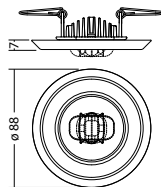

Artikel

SN 9400 -03 ALB LED J/SV Rond

Kleuren	RAL 9005	RAL 9016	RAL (speciale)
Art. Nr.	102060568	101323974	101324075
Plafondinbouw montage	Lichtkleur: 4000 K		Bescherming: IP20