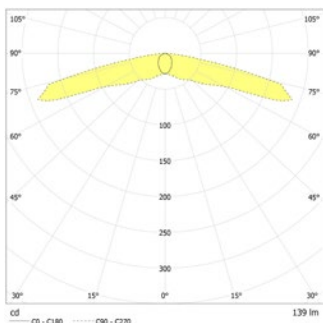

Plafondmontage: Minimale verlichtingsterkte 1,0lx op de het hart van de vluchtroute, onderhoud factor 0,8

Ø [m]	Ø [m]	Ø [m]	Ø [m]	Ø [m]
2.5	6.8	17.0	5.3	1.9
3.0	5.3	18.1	5.4	1.8
3.5	4.8	17.9	5.4	1.6
4.0	3.8	17.3	5.3	1.3
4.5	3.0	14.3	5.0	0.9