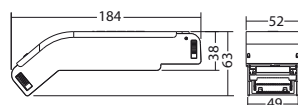

LED-Supply 230-3 NE-SV SK II ext.

Art. Nr. 101436738

benodigd

Omschrijving

Omschrijving	Accessoires	Art. nr.
FLD-Supply 230/320 SK II ext.	benodigd	101445226
LED-Supply 230-3 J-SV SK IIext.	benodigd	101436536
LED-Supply 230-3 NE-SV SK IIext.	benodigd	101436738
LED-Supply 24-3 SK III ext.	benodigd	101442091