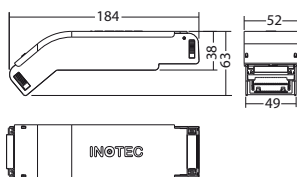

FLD-Adresmodule 230/320 SK II ext.

Art. Nr. 101445226

Omschrijving	Accessoires	Art. nr.
FLD-Supply 230/320 SK II ext.	benodigd	101445226
LED-Supply 230-3 J-SV SK IIext.	benodigd	101436536
LED-Supply 230-3 NE-SV SK IIext.	benodigd	101436738
LED-Supply 230-3 SK II ext.	benodigd	101436637
LED-Supply 24-3 SK III ext.	benodigd	101442091