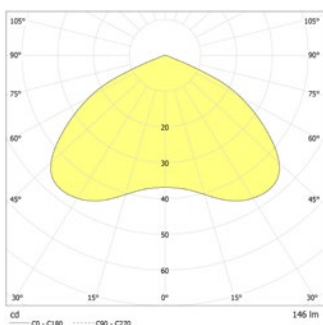

LED vluchtrouteverlichting armatuur met geoptimaliseerde lichtspreading t.b.v. kleine ruimtes zoals toiletten, MIVA-toilet of technische ruimtes met één lichtpunt. Elegant gepoedercoat aluminium inbouw armatuur voor montage in een Ø 68mm plafondsparring. Voorzien van 4-Chip LED voor maximale veiligheid.

Leverbaar in elk gewenste RAL kleur.

Technische gegevens

Materiaal:	Gepoedercoat gegoten aluminium
Lichtbron:	1 x 0,9W LED module
Lumenoutput:	146 lm
Nom. spanning AC:	230V ±10% 50/60 Hz
Nom. spanning DC:	176 - 264 V
Nom. stroom AC:	13 mA
Nom. stroom DC:	12 mA

Schijnb. vermogen:	3,0 VA
Opgen. vermogen:	2,6 W
Inschakelstroom:	6 A / 22 µs
Beschermingsklasse:	II
Rijgklem:	max. 2,5 mm² aderdikte
Temperatuurbereik:	-15...+40 °C

Plafondmontage: Minimale verlichtingsterkte 1,0lx op de het hart van de vluchtroute, onderhoud factor 0,8

[m]	1	2	3
2.5	3.3	8.2	
3.0	3.5	8.8	
3.5	3.6	9.4	
4.0	3.5	9.8	
4.5	3.2	10.0	
5.0	2.7	10.1	

Minimale verlichtingsterkte 1,0lx op lichtoppervlak, onderhoud factor 0,8

[m]	1	2	3
2.5	2.2	6.8	
3.0	2.3	7.4	
3.5	2.5	8.0	
4.0	2.6	8.4	
4.5	2.5	8.6	
5.0	2.4	8.2	

Artikel

SN 9400 -03 SLB FLD 230V Rond

Kleuren	RAL 9005	RAL 9016	RAL (speciale)
Art. Nr.	102061174	101325186	101325287
Plafondinbouw montage	Lichtkleur: 4000 K		Bescherming: IP20

SN 9400 -03 SLB FLD 230V Vierkant

Kleuren	RAL 9005	RAL 9016	RAL (speciale)
Art. Nr.	102061376	101325590	101325691
Plafondinbouw montage	Lichtkleur: 4000 K		Bescherming: IP20