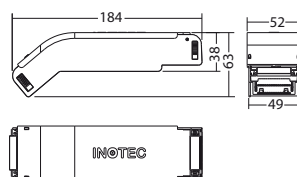

LED-Supply 24-3 SK III ext.

Art. Nr. 101442091

Omschrijving

Omschrijving	Accessoires	Art. nr.
FLD-Supply 230/320 SK II ext.	benodigd	101445226
LED-Supply 230-3 J-SV SK IIext.	benodigd	101436536
LED-Supply 230-3 NE-SV SK IIext.	benodigd	101436738
LED-Supply 230-3 SK II ext.	benodigd	101436637
LED-Supply 24-3 SK III ext.	benodigd	101442091