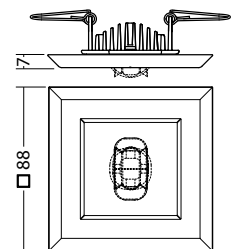

SN 9400 -03 SLB LED 24V Vierkant

Kleuren	RAL 9005	RAL 9016	RAL (speciale)
Art. Nr.	102061376	101325590	101325691
Plafondinbouw montage	Lichtkleur: 4000 K	Bescherming: IP20