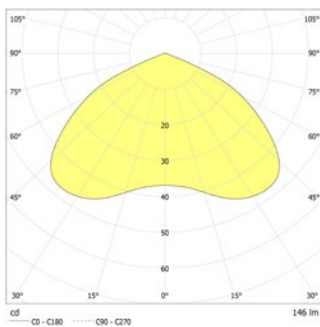

Leverbaar in elk gewenste RAL kleur.

Technische gegevens

Materiaal:	Gepoedercoat gegoten aluminium	Nom. stroom DC:	65 mA
Lichtbron:	1 x 0,9W LED module	Beschermingsklasse:	III
Lumenoutput:	146 lm	Rijgklem:	max. 2,5 mm ² aderdikte
Nom. spanning DC:	24 V ±20 %	Temperatuurbereik:	-15...+40 °C