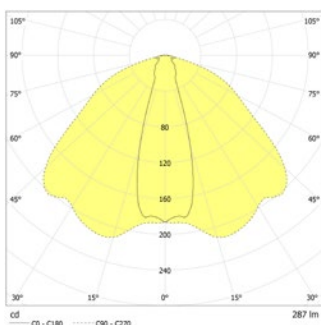

Plafondmontage: Minimale verlichtingsterkte 1,0lx op de het hart van de vluchtroute, onderhoud factor 0,8

[m]	⊘	⊘	⊘	⊘
5,0	6,5	16,0	5,8	1,9
6,0	7,0	17,2	5,2	2,1
7,0	7,3	18,4	5,5	2,3
8,0	7,3	19,5	5,8	2,4
9,0	6,8	20,3	6,2	2,4
10,0	6,0	20,7	6,5	2,4
11,0	5,4	20,7	6,7	2,2
12,0	4,2	20,0	6,8	0,7

Artikel

SN 9400 -06 AHB FLD 230V Rond			
Kleuren	RAL 9005	RAL 9016	RAL (speciale)
Art. Nr.	102060669	101324176	101324277
Plafondinbouw montage	Lichtkleur: 4000 K		Bescherming: IP20

SN 9400 -06 AHB FLD 230V Vierkant			
Kleuren	RAL 9005	RAL 9016	RAL (speciale)
Art. Nr.	102061073	101324984	101325085
Plafondinbouw montage	Lichtkleur: 4000 K		Bescherming: IP20