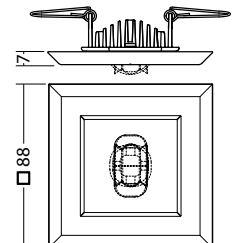

SN 9400 -06 AHB LED 24V Vierkant			
Kleuren	RAL 9005	RAL 9016	RAL (speciale)
Art. Nr.	102061073	101324984	101325085
Plafondinbouw montage	Lichtkleur: 4000 K	Bescherming: IP20