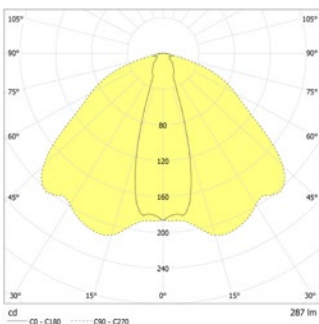

Leverbaar in elk gewenste RAL kleur.

Technische gegevens

Materiaal:	Gepoedercoat gegoten aluminium	Nom. stroom DC:	110 mA
Lichtbron:	1 x 1,8W LED module	Beschermingsklasse:	III
Lumenoutput:	287 lm	Rijgklem:	max. 2,5 mm ² aderdikte
Nom. spanning DC:	24 V ±20 %	Temperatuurbereik:	-15...+40 °C

Plafondmontage: Minimale verlichtingsterkte 1,0lx op de het hart van de vluchtroute, onderhoud factor 0,8

Height [m]	5.0	6.5	16.0	5.8	1.9
5.0	6.5	16.0	5.8	1.9	
6.0	7.0	17.2	5.2	2.1	
7.0	7.3	18.4	5.5	2.3	
8.0	7.3	19.5	5.8	2.4	
9.0	6.8	20.3	6.2	2.4	
10.0	6.0	20.7	6.5	2.4	
11.0	5.4	20.7	6.7	2.2	
12.0	4.2	20.0	6.8	0.7	