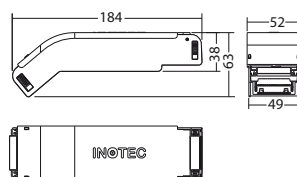

LED-Supply 24-3 SK III ext.	Art. Nr. 101442091