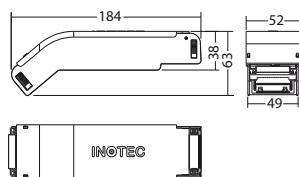

LED-Supply 230-3 J-SV SK IIext.

Art. Nr. 101436536

Omschrijving	Accessoires	Art. nr.
FLD-Supply 230/320 SK II ext.	benodigd	101445226
LED-Supply 230-3 J-SV SK IIext.	benodigd	101436536
LED-Supply 230-3 NE-SV SK IIext.	benodigd	101436738
LED-Supply 24-3 SK III ext.	benodigd	101442091