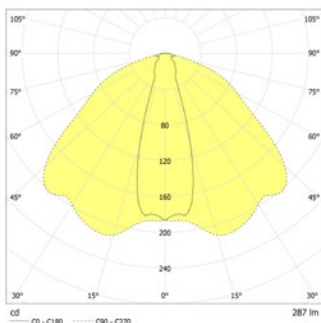

Leverbaar in elk gewenste RAL kleur.

Technische gegevens

Materiaal:	Gepoedercoat gegoten aluminium	Schijnb. vermogen:	4,4 VA
Lichtbron:	1 x 1,8W LED module	Opgen. vermogen:	3,6 W
Lumenoutput:	287 lm	Inschakelstroom:	8 A / 50 μ s
Nom. spanning AC:	230V \pm 10% 50/60 Hz	Beschermingsklasse:	II
Nom. spanning DC:	176 - 264 V	Rijgklem:	max. 2,5 mm ² aderdikte
Nom. stroom AC:	19 mA	Temperatuurbereik:	-15...+40 °C
Nom. stroom DC:	16 mA		