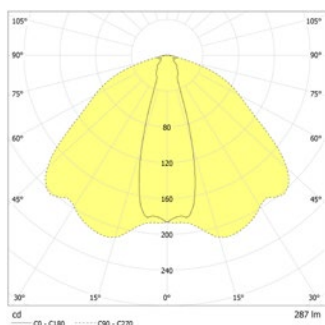

**Technische gegevens**

|                          |                                |                            |                                    |
|--------------------------|--------------------------------|----------------------------|------------------------------------|
| <b>Materiaal:</b>        | Gepoedercoat gegoten aluminium | <b>Schijnb. vermogen:</b>  | 4,4 VA                             |
| <b>Lichtbron:</b>        | 1 x 1,8W LED module            | <b>Inschakelstroom:</b>    | 8 A / 50 µs                        |
| <b>Lumenoutput:</b>      | 287 lm                         | <b>Beschermingsklasse:</b> | II                                 |
| <b>Nom. spanning AC:</b> | 230V AC ±10% 50/60 Hz          | <b>Rijgklem:</b>           | max. 2,5 mm <sup>2</sup> aderdikte |
| <b>Nom. stroom AC:</b>   | 19 mA                          | <b>Temperatuurbereik:</b>  | -15...+40 °C                       |