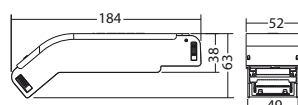

LED-Supply 230-3 NE-SV SK II ext. Art. Nr. 101436738

benodigd

Omschrijving	Accessoires	Art. nr.
FLD-Supply 230/320 SK II ext.	benodigd	101445226
LED-Supply 230-3 J-SV SK IIext.	benodigd	101436536
LED-Supply 230-3 NE-SV SK IIext.	benodigd	101436738
LED-Supply 24-3 SK III ext.	benodigd	101442091