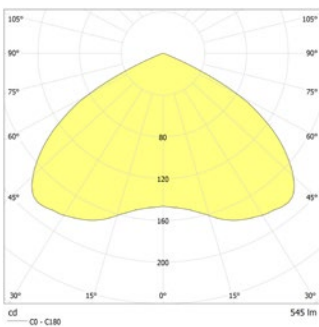

Technische gegevens

Materiaal:	Gepoedercoat gegoten aluminium	Nom. stroom DC:	185 mA
Lichtbron:	1 x 3,5W LED module	Beschermingsklasse:	III
Lumenoutput:	545 lm	Rijgklem:	max. 2,5 mm ² aderdikte
Nom. spanning DC:	24 V \pm 20 %	Temperatuurbereik:	-15...+40 °C

Plafondmontage: Minimale verlichtingsterkte 1,0lx op de het hart van de vluchtroute, onderhoud factor 0,8

Minimale verlichtingsterkte 1,0lx op lichtoppervlak, onderhoud factor 0,8

Ø [m]	1	2	3
6.0	6.9	17.5	
6.5	7.0	18.1	
7.0	7.1	18.6	
7.5	7.1	19.0	
8.0	6.9	19.3	
8.5	6.7	19.6	
9.0	6.3	19.8	
9.5	5.8	20.0	
10.0	5.2	20.1	