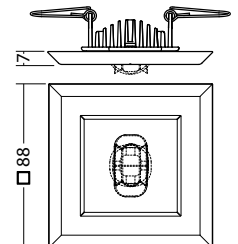

LED vluchtrouteverlichting armatuur met geoptimaliseerde lichtspreading t.b.v. vluchtroutes waar een cirkelvormig lichtpatroon wenselijk is, zoals in vierkante of open ruimtes. Door de hoge lichtopbrengst zeer geschikt voor grote ophanghoogtes. Elegant gepoedercoat aluminium inbouw armatuur voor montage in een $\varnothing$ 68mm plafondsparring. Voorzien van 4-Chip LED voor maximale veiligheid. Leverbaar in elk gewenste RAL kleur.

Technische gegevens

Materiaal:	Gepoedercoat gegoten aluminium	Nom. stroom DC:	185 mA
Lichtbron:	1 x 3,5W LED module	Beschermingsklasse:	III
Lumenoutput:	545 lm	Rijgklem:	max. 2,5 mm² aderdikte
Nom. spanning DC:	24 V $\pm$20 %	Temperatuurbereik:	-15...+40 °C

Plafondmontage: Minimale verlichtingsterkte 1,0lx op de het hart van de vluchtroute, onderhoud factor 0,8

Minimale verlichtingsterkte 1,0lx op lichtoppervlak, onderhoud factor 0,8

Ø [m]	1	2	3
6.0	6.9	17.5	
6.5	7.0	18.1	
7.0	7.1	18.6	
7.5	7.1	19.0	
8.0	6.9	19.3	
8.5	6.7	19.6	
9.0	6.3	19.8	
9.5	5.8	20.0	
10.0	5.2	20.1	

Ø [m]	1	2	3
6.0	4.9	14.2	
6.5	5.1	14.7	
7.0	5.0	14.9	
7.5	4.9	16.2	
8.0	4.7	16.3	
8.5	4.7	16.8	
9.0	4.6	17.5	
9.5	4.5	17.7	
10.0	4.3	16.6	

Artikel

SN 9400 -12 SHB LED 24V Rond				SN 9400 -12 SHB LED 24V Vierkant			
Kleuren	RAL 9005	RAL 9016	RAL (speciale)	Kleuren	RAL 9005	RAL 9016	RAL (speciale)
Art. Nr.	102060467	101323772	101323873	Art. Nr.	102060871	101324580	101324681

Plafondinbouw montage

Lichtkleur: 4000 K

Bescherming: IP20

Plafondinbouw montage

Lichtkleur: 4000 K

Bescherming: IP20

LED-Supply 24-3 SK III ext.

Art. Nr. 101442091

benodigd