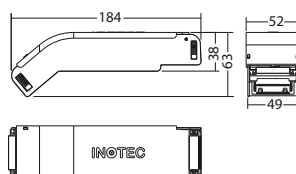

LED-Supply 24-3 SK III ext.

Art. Nr. 101442091

benodigd

Omschrijving	Accessoires	Art. nr.
FLD-Adresmodule 230/320 SK II ext.	benodigd	101445226
LED-Supply 230-3 J-SV SK IIext.	benodigd	101436536
LED-Supply 230-3 NE-SV SK IIext.	benodigd	101436738
LED-Supply 24-3 SK III ext.	benodigd	101442091
LM 39x39 1(12V)/4K KB250		104556195