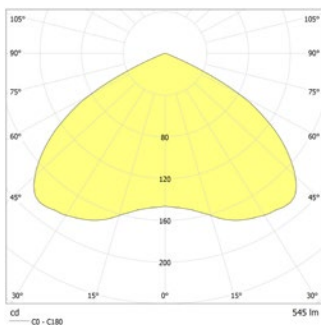

LED vluchtrouteverlichting armatuur met geoptimaliseerde lichtspreading t.b.v. vluchtroutes waar een cirkelvormig lichtpatroon wenselijk is, zoals in vierkante of open ruimtes. Door de hoge lichtopbrengst zeer geschikt voor grote ophanghoogtes. Elegant gepoedercoat aluminium inbouw armatuur voor montage in een Ø 68mm plafondsparing. Voorzien van 4-Chip LED voor maximale veiligheid. Leverbaar in elk gewenste RAL kleur.

Technische gegevens

Materiaal:	Gepoedercoat gegoten aluminium
Lichtbron:	1 x 3,5W LED module
Lumenoutput:	545 lm
Nom. spanning AC:	230V ±10% 50/60 Hz
Nom. spanning DC:	176 - 264 V
Nom. stroom AC:	33 mA
Nom. stroom DC:	25 mA

Schijnb. vermogen:	7,6 VA
Opgen. vermogen:	5,7 W
Inschakelstroom:	8 A / 50 µs
Beschermingsklasse:	II
Rijgklem:	max. 2,5 mm² aderdikte
Temperatuurbereik:	-15...+40 °C

Plafondmontage: Minimale verlichtingsterkte 1,0lx op de het hart van de vluchtroute, onderhoud factor 0,8

Minimale verlichtingsterkte 1,0lx op lichtoppervlak, onderhoud factor 0,8

[m]	6.0	6.9	17.5
6.5	7.0	18.1	
7.0	7.1	18.6	
7.5	7.1	19.0	
8.0	6.9	19.3	
8.5	6.7	19.6	
9.0	6.3	19.8	
9.5	5.8	20.0	
10.0	5.2	20.1	

[m]	6.0	4.9	14.2
6.5	5.1	14.7	
7.0	5.0	14.9	
7.5	4.9	16.2	
8.0	4.7	16.3	
8.5	4.7	16.8	
9.0	4.6	17.5	
9.5	4.5	17.7	
10.0	4.3	16.6	

Artikel

SN 9400 -12 SHB LED J/SV Rond

Kleuren	RAL 9005	RAL 9016	RAL (speciale)
Art. Nr.	102060467	101323772	101323873
Plafondinbouw montage	Lichtkleur: 4000 K		Bescherming: IP20

SN 9400 -12 SHB LED J/SV Vierkant

Kleuren	RAL 9005	RAL 9016	RAL (speciale)
Art. Nr.	102060871	101324580	101324681
Plafondinbouw montage	Lichtkleur: 4000 K		Bescherming: IP20