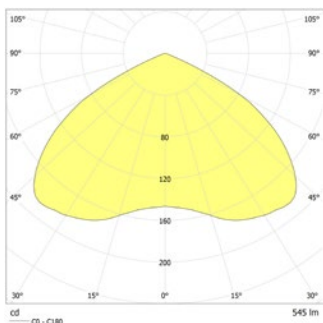

LED vluchtrouteverlichting armatuur met geoptimaliseerde lichtspreading t.b.v. vluchtroutes waar een cirkelvormig lichtpatroon wenselijk is, zoals in vierkante of open ruimtes. Door de hoge lichtopbrengst zeer geschikt voor grote ophanghoogtes. Elegante gepoedercoat aluminium inbouw armatuur voor montage in een Ø 68mm plafondsparing. Voorzien van 4-Chip LED voor maximale veiligheid.

Leverbaar in elk gewenste RAL kleur (L99).

Technische gegevens

Materiaal:	Gepoedercoat gegoten aluminium	Schijnb. vermogen:	7,6 VA
Lichtbron:	1 x 3,5W LED module	Inschakelstroom:	8 A / 50 µs
Lumenoutput:	545 lm	Beschermingsklasse:	II
Nom. spanning AC:	230V AC ±10% 50/60 Hz	Rijgklem:	max. 2,5 mm² aderdikte
Nom. stroom AC:	33 mA	Temperatuurbereik:	-15...+40 °C

Plafondmontage: Minimale verlichtingsterkte 1,0lx op de het hart van de vluchtroute, onderhoud factor 0,8

[m]	6.9	17.5
6.0	6.9	17.5
6.5	7.0	18.1
7.0	7.1	18.6
7.5	7.1	19.0
8.0	6.9	19.3
8.5	6.7	19.6
9.0	6.3	19.8
9.5	5.8	20.0
10.0	5.2	20.1

Minimale verlichtingsterkte 1,0lx op lichtoppervlak, onderhoud factor 0,8

[m]	4.9	14.2
6.0	4.9	14.2
6.5	5.1	14.7
7.0	5.0	14.9
7.5	4.9	16.2
8.0	4.7	16.3
8.5	4.7	16.8
9.0	4.6	17.5
9.5	4.5	17.7
10.0	4.3	16.6

Artikel

SN 9400-12 SHB LED NE/SV Rond

Kleuren	RAL 9005	RAL 9016	RAL (speciale)
Art. Nr.	102060467	101323772	101323873
Plafondinbouw montage	Lichtkleur: 4000 K	Bescherming: IP20	

SN 9400-12 SHB LED NE/SV Vierkant

Kleuren	RAL 9005	RAL 9016	RAL (speciale)
Art. Nr.	102060871	101324580	101324681
Plafondinbouw montage	Lichtkleur: 4000 K	Bescherming: IP20	

LED-Supply 230-3 NE-SV SK II ext.

Art. Nr. 101436738

benodigd

Omschrijving