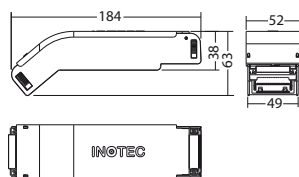

LED-Supply 230-3 J-SV SK IIext.

Art. Nr. 101436536

Omschrijving	Accessoires	Art. nr.
FLD-Supply 230/320 SK II ext.	benodigd	101445226
LED-Supply 230-3 J-SV SK IIext.	benodigd	101436536
LED-Supply 230-3 NE-SV SK IIext.	benodigd	101436738
LED-Supply 230-3 SK II ext.	benodigd	101436637
LED-Supply 24-3 SK III ext.	benodigd	101442091