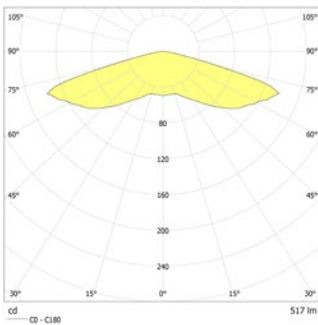

LED vluchtrouteverlichting armatuur met geoptimaliseerde lichtspreading t.b.v. vluchtroutes waar een cirkelvormig lichtpatroon wenselijk is, zoals in vierkante of open ruimtes. Elegant gepoedercoat aluminium inbouw armatuur voor montage in een Ø 68mm plafondsparring. Voorzien van 4-Chip LED voor maximale veiligheid. Leverbaar in elk gewenste RAL kleur.

Technische gegevens

Materiaal:	Gepoedercoat gegoten aluminium
Lichtbron:	1 x 3,5W LED module
Lumenoutput:	517 lm
Nom. spanning AC:	230V ±10% 50/60 Hz
Nom. spanning DC:	176 - 264 V
Nom. stroom AC:	33 mA
Nom. stroom DC:	25 mA

Schijnb. vermogen:	7,6 VA
Opgen. vermogen:	5,7 W
Inschakelstroom:	8 A / 50 µs
Beschermingsklasse:	II
Rijgklem:	max. 2,5 mm² aderdikte
Temperatuurbereik:	-15...+40 °C

Plafondmontage: Minimale verlichtingsterkte 1,0lx op de het hart van de vluchtroute, onderhoud factor 0,8

Minimale verlichtingsterkte 1,0lx op lichtoppervlak, onderhoud factor 0,8

[m]	2.5	5.9	15.2
2.5	5.9	15.3	
3.0	5.9	16.3	
3.5	5.9	16.7	
4.0	5.8	16.9	
4.5	5.6	16.8	
5.0	5.0	16.7	
5.5	3.8	16.4	
6.0	1.4	16.2	

[m]	2.5	4.5	12.6
2.5	4.5	12.6	
3.0	4.9	14.0	
3.5	5.0	14.9	
4.0	4.6	15.5	
4.5	4.1	15.1	
5.0	3.9	14.5	
5.5	3.7	14.3	
6.0	3.5	14.1	

Artikel

SN 9400 -12 SLB LED J/SV Rond

Kleuren	RAL 9005	RAL 9016	RAL (speciale)
Art. Nr.	102060366	101323570	101323671
Plafandinbouw montage	Lichtkleur: 4000 K		Bescherming: IP20

SN 9400 -12 SLB LED J/SV Vierkant

Kleuren	RAL 9005	RAL 9016	RAL (speciale)
Art. Nr.	102060770	101324378	101324479
Plafandinbouw montage	Lichtkleur: 4000 K		Bescherming: IP20