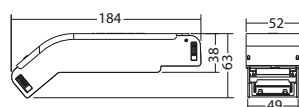

LED-Supply 230-3 NE-SV SK II ext.	Art. Nr. 101436738

benodigd