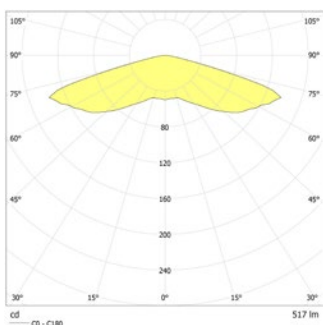

LED vluchtrouteverlichting armatuur met geoptimaliseerde lichtspreading t.b.v. vluchtroutes waar een cirkelvormig lichtpatroon wenselijk is, zoals in vierkante of open ruimtes. Elegant gepoedercoat aluminium inbouw armatuur voor montage in een Ø 68mm plafondsparring. Voorzien van 4-Chip LED voor maximale veiligheid.

Leverbaar in elk gewenste RAL kleur (L99).

Technische gegevens

Materiaal:	Gepoedercoat gegoten aluminium
Lichtbron:	1 x 3,5W LED module
Lumenoutput:	517 lm
Nom. spanning AC:	230V AC ±10% 50/60 Hz
Nom. stroom AC:	33 mA

Schijnb. vermogen:	7,6 VA
Inschakelstroom:	8 A / 50 µs
Beschermingsklasse:	II
Rijgklem:	max. 2,5 mm² aderdikte
Temperatuurbereik:	-15...+40 °C

Plafondmontage: Minimale verlichtingsterkte 1,0lx op de het hart van de vluchtroute, onderhoud factor 0,8

Ø [m]	1	2	3
2.5	5.9	15.2	
3.0	5.9	16.3	
3.5	5.9	16.7	
4.0	5.8	16.9	
4.5	5.6	16.8	
5.0	5.0	16.7	
5.5	3.8	16.4	
6.0	1.4	16.2	

Minimale verlichtingsterkte 1,0lx op lichtoppervlak, onderhoud factor 0,8

Ø [m]	1	2	3
2.5	4.5	12.6	
3.0	4.9	14.0	
3.5	5.0	14.9	
4.0	4.6	15.5	
4.5	4.1	15.1	
5.0	3.9	14.5	
5.5	3.7	14.3	
6.0	3.5	14.1	

Artikel

SN 9400-12 SLB LED NE/SV Rond			
Kleuren	RAL 9005	RAL 9016	RAL (speciale)
Art. Nr.	102060366	101323570	101323671
Plafondinbouw montage	Lichtkleur: 4000 K	Bescherming: IP20	

SN 9400-12 SLB LED NE/SV Vierkant			
Kleuren	RAL 9005	RAL 9016	RAL (speciale)
Art. Nr.	102060770	101324378	101324479
Plafondinbouw montage	Lichtkleur: 4000 K	Bescherming: IP20	

LED-Supply 230-3 NE-SV SK II ext.	Art. Nr. 101436738

benodigd