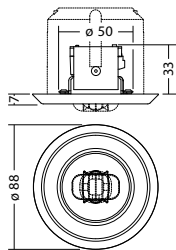

Artikel

SN 9424 -03 ALB LED 24V Rond

Kleuren	RAL 9005	RAL 9016	RAL (speciale)
Art. Nr.	102064511	101359744	101359845

Inbouwdoos installatie Lichtkleur: 4000 K

Bescherming: IP20