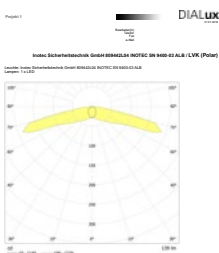

Technische gegevens

Materiaal:	Gepoedercoat gegoten aluminium	Nom. stroom DC:	80 mA
Lichtbron:	1 x 0,9W LED module	Beschermingsklasse:	III
Lumenoutput:	139 lm	Rijgklem:	max. 2,5 mm ² aderdikte
Nom. spanning DC:	24 V ±20 %	Temperatuurbereik:	-15...+40 °C