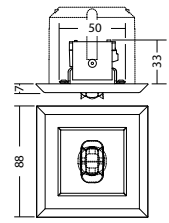

SN 9424 -06 AHB LED 24V Vierkant

Kleuren	RAL 9005	RAL 9016	RAL (speciale)
Art. Nr.	102065016	101360754	101360855

Inbouwdoos installatie   Lichtkleur: 4000 K   Bescherming: IP20