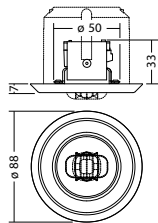

Artikel

SN 9424 -06 AHB LED 24V Rond

Kleuren	RAL 9005	RAL 9016	RAL (speciale)
Art. Nr.	102064612	101359946	101360047

Inbouwdoos installatie   Lichtkleur: 4000 K   Bescherming: IP20