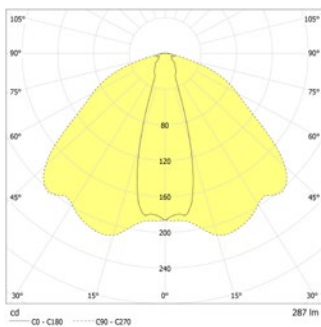

### Technische gegevens

<b>Materiaal:</b>	Gepoedercoat gegoten aluminium	<b>Nom. stroom DC:</b>	110 mA
<b>Lichtbron:</b>	1 x 1,8W LED module	<b>Beschermingsklasse:</b>	III
<b>Lumenoutput:</b>	287 lm	<b>Rijgklem:</b>	max. 2,5 mm <sup>2</sup> aderdikte
<b>Nom. spanning DC:</b>	24 V ±20 %	<b>Temperatuurbereik:</b>	-15...+40 °C