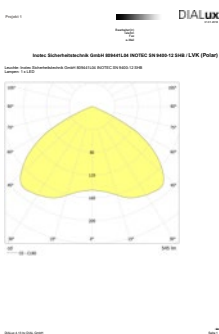

Technische gegevens

Materiaal:	Gepoedercoat gegoten aluminium	Nom. stroom DC:	190 mA
Lichtbron:	1 x 3,5W LED module	Beschermingsklasse:	III
Lumenoutput:	545 lm	Rijgklem:	max. 2,5 mm ² aderdikte
Nom. spanning DC:	24 V \pm 20 %	Temperatuurbereik:	-15...+40 °C

Minimale verlichtingsterkte 1,0lx op lichtoppervlak, onderhoud factor 0,8

[m]	[m]	[lx]
6.0	4.9	14.2
6.5	5.1	14.7
7.0	5.0	14.9
7.5	4.9	16.2
8.0	4.7	16.3
8.5	4.7	16.8
9.0	4.6	17.5
9.5	4.5	17.7
10.0	4.3	16.6