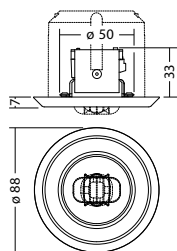

Artikel

SN 9424 -12 SHB LED 24V Rond			
Kleuren	RAL 9005	RAL 9016	RAL (speciale)
Art. Nr.	102064410	101359542	101359643
Inbouwdoos installatie	Lichtkleur: 4000 K	Bescherming: IP20