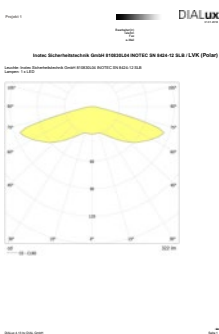

Technische gegevens

Materiaal:	Gepoedercoat gegoten aluminium	Nom. stroom DC:	120 mA
Lichtbron:	1 x 2,1W LED module	Beschermingsklasse:	III
Lumenoutput:	322 lm	Rijgklem:	max. 2,5 mm ² aderdikte
Nom. spanning DC:	24 V ±20 %	Temperatuurbereik:	-15...+40 °C