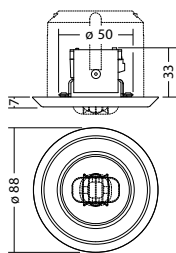

Artikel

SN 9424 -12 SLB LED 24V Rond			
Kleuren	RAL 9005	RAL 9016	RAL (speciale)
Art. Nr.	102064309	101359340	101359441
Inbouwdoo installatie	Lichtkleur: 4000 K	Bescherming: IP20