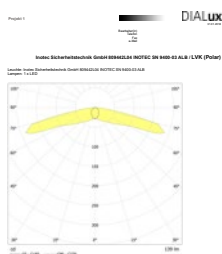

Technische gegevens

Materiaal:	Gelakt plaatstaal	Schijnb. vermogen:	3,5 VA
Lichtbron:	1 x 0,9W LED module	Opgen. vermogen:	2,6 W
Lumenoutput:	139 lm	Inschakelstroom:	6 A / 98 μ s
Nom. spanning AC:	230V \pm 10% 50/60 Hz	Beschermingsklasse:	I
Nom. spanning DC:	176 - 264 V	Rijgklem:	max. 2,5 mm ² aderdikte
Nom. stroom AC:	15 mA	Temperatuurbereik:	-15...+40 °C
Nom. stroom DC:	12 mA		

Plafondmontage: Minimale verlichtingsterkte 1,0lx op de het hart van de vluchtroute, onderhoud factor 0,8

Height [m]	Beam diameter [m]	Beam diameter [m]	Beam diameter [m]	Beam diameter [m]
2.5	6.8	17.0	5.3	1.9
3.0	5.3	18.1	5.4	1.8
3.5	4.8	17.9	5.4	1.6
4.0	3.8	17.3	5.3	1.3
4.5	3.0	14.3	5.0	0.9