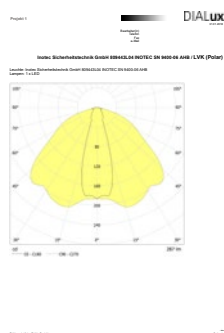

LED vluchtrouteverlichting armatuur met geoptimaliseerde lichtspreading t.b.v. vluchtroutes waar een langwerpig lichtpatroon wenselijk is, zoals in gangen en rechthoekige ruimtes. Door de hoge lichtopbrengst zeer geschikt voor grote ophanghoogtes. Geschikt voor Trilux E-Line lichtlijnsysteem 7650... 7LV + 5LV en is gereedschaploos te bevestigen aan het E-Line draagprofiel. Voorzien van 4-Chip LED voor maximale veiligheid.

**Technische gegevens**

<b>Materiaal:</b>	Gelakt plaatstaal
<b>Lichtbron:</b>	1 x 1,8W LED module
<b>Lumenoutput:</b>	287 lm
<b>Nom. spanning AC:</b>	230V ±10% 50/60 Hz
<b>Nom. spanning DC:</b>	176 - 264 V
<b>Nom. stroom AC:</b>	17 mA
<b>Nom. stroom DC:</b>	16 mA

Plafondmontage: Minimale verlichtingsterkte 1,0lx op de het hart van de vluchtroute, onderhoud factor 0,8

Height [m]	Beam Diameter 1	Beam Diameter 2	Beam Diameter 3	Beam Diameter 4
5.0	6.5	16.0	5.8	1.9
6.0	7.0	17.2	5.2	2.1
7.0	7.3	18.4	5.5	2.3
8.0	7.3	19.5	5.8	2.4
9.0	6.8	20.3	6.2	2.4
10.0	6.0	20.7	6.5	2.4
11.0	5.4	20.7	6.7	2.2
12.0	4.2	20.0	6.8	0.7