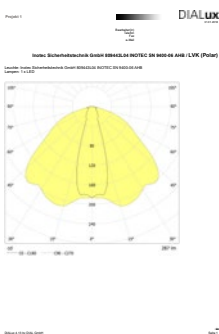

LED vluchtrouteverlichting armatuur met geoptimaliseerde lichtspreading t.b.v. vluchtroutes waar een langwerpige lichtpatroon wenselijk is, zoals in gangen en rechthoekige ruimtes. Door de hoge lichtopbrengst zeer geschikt voor grote ophanghoogtes. Geschikt voor Trilux E-Line lichtlijnsysteem 7650... 7LV + 5LV en is gereedschaploos te bevestigen aan het E-Line draagprofiel. Voorzien van 4-Chip LED voor maximale veiligheid.

Technische gegevens

Materiaal:	Gelakt plaatstaal	Nom. stroom DC:	110 mA
Lichtbron:	1 x 1,8W LED module	Beschermingsklasse:	I
Lumenoutput:	287 lm	Rijgklem:	max. 2,5 mm ² aderdikte
Nom. spanning DC:	24 V ±20 %	Temperatuurbereik:	-15...+40 °C