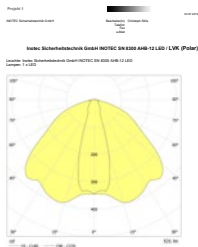

LED vluchtrouteverlichting armatuur met geoptimaliseerde lichtspreading t.b.v. vluchtroutes waar een langwerpige lichtpatroon wenselijk is, zoals in gangen en rechthoekige ruimtes. Door de hoge lichtopbrengst zeer geschikt voor grote ophanghoogtes. Geschikt voor Trilux E-Line lichtlijnsysteem 7650... 7LV + 5LV en is gereedschaploos te bevestigen aan het E-Line draagprofiel. Voorzien van 4-Chip LED voor maximale veiligheid.

Technische gegevens

Materiaal:	Gelakt plaatstaal	Nom. stroom DC:	185 mA
Lichtbron:	1 x 3,5W LED module	Beschermingsklasse:	I
Lumenoutput:	531 lm	Rijgklem:	max. 2,5 mm ² aderdikte
Nom. spanning DC:	24 V ±20 %	Temperatuurbereik:	-15...+40 °C