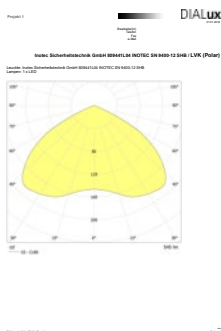

LED vluchtrouteverlichting armatuur met geoptimaliseerde lichtspreading t.b.v. vluchtroutes waar een cirkelvormig lichtpatroon wenselijk is, zoals in vierkante of open ruimtes. Door de hoge lichtopbrengst zeer geschikt voor grote ophanghoogtes. Geschikt voor Trilux E-Line lichtlijnsysteem 7650... 7LV + 5LV en is gereedschaploos te bevestigen aan het E-Line draagprofiel. Voorzien van 4-Chip LED voor maximale veiligheid.

Technische gegevens

Materiaal:	Gelakt plaatstaal
Lichtbron:	1 x 3,5W LED module
Lumenoutput:	545 lm
Nom. spanning AC:	230V ±10% 50/60 Hz
Nom. spanning DC:	176 - 264 V
Nom. stroom AC:	33 mA
Nom. stroom DC:	25 mA

Schijnb. vermogen:	7,6 VA
Opgen. vermogen:	5,7 W
Inschakelstroom:	6 A / 98 μs
Beschermingsklasse:	I
Rijgklem:	max. 2,5 mm² aderdikte
Temperatuurbereik:	-15...+40 °C

Plafondmontage: Minimale verlichtingsterkte 1,0lx op de het hart van de vluchtroute, onderhoud factor 0,8

[m]	[m]	[lx]
6,0	6,9	17,5
6,5	7,0	18,1
7,0	7,1	18,6
7,5	7,1	19,0
8,0	6,9	19,3
8,5	6,7	19,6
9,0	6,3	19,8
9,5	5,8	20,0
10,0	5,2	20,1

Minimale verlichtingsterkte 1,0lx op lichtoppervlak, onderhoud factor 0,8

[m]	[m]	[lx]
6,0	4,9	14,2
6,5	5,1	14,7
7,0	5,0	14,9
7,5	4,9	16,2
8,0	4,7	16,3
8,5	4,7	16,8
9,0	4,6	17,5
9,5	4,5	17,7
10,0	4,3	16,6

Artikel

SN LINE E - 12 SHB LED J/SV

Kleuren	RAL 9016
Art. Nr.	101318318

voor montage in 07650... 7LV + 5LV
Trilux E-line Trunc

Lichtkleur: 4000 K   Bescherming: IP20