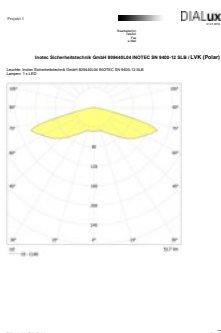

LED vluchtrouteverlichting armatuur met geoptimaliseerde lichtspreading t.b.v. vluchtroutes waar een cirkelvormig lichtpatroon wenselijk is, zoals in vierkante of open ruimtes. Geschikt voor Trilux E-Line lichtlijnsysteem 7650... 7LV + 5LV en is gereedschaploos te bevestigen aan het E-Line draagprofiel. Voorzien van 4-Chip LED voor maximale veiligheid.

Technische gegevens

Materiaal:	Gelakt plaatstaal
Lichtbron:	1 x 3,5W LED module
Lumenoutput:	517 lm
Nom. spanning AC:	230V ±10% 50/60 Hz
Nom. spanning DC:	176 - 264 V
Nom. stroom AC:	25 mA
Nom. stroom DC:	25 mA

Schijnb. vermogen:	5,8 VA
Opgen. vermogen:	5,5 W
Inschakelstroom:	6 A / 34 μs
Beschermingsklasse:	I
Rijgklem:	max. 2,5 mm² aderdikte
Temperatuurbereik:	-15...+40 °C

Plafondmontage: Minimale verlichtingsterkte 1,0lx op de het hart van de vluchtroute, onderhoud factor 0,8

Height [m]	Beam Diameter [m]	Beam Diameter [m]
2.5	5.9	15.2
3.0	5.9	16.3
3.5	5.9	16.7
4.0	5.8	16.9
4.5	5.6	16.8
5.0	5.0	16.7
5.5	3.8	16.4
6.0	1.4	16.2

Minimale verlichtingsterkte 1,0lx op lichtoppervlak, onderhoud factor 0,8

Height [m]	Beam Diameter [m]	Beam Diameter [m]
2.5	4.5	12.6
3.0	4.9	14.0
3.5	5.0	14.9
4.0	4.6	15.5
4.5	4.1	15.1
5.0	3.9	14.5
5.5	3.7	14.3
6.0	3.5	14.1

Artikel

SN LINE E -12 SLB FLD 230V

Kleuren	RAL 9016
Art. Nr.	101396726

voor montage in 07650... 7LV + 5LV
Trilux E-line Trunc
Lichtkleur: 4000 K
Bescherming: IP20