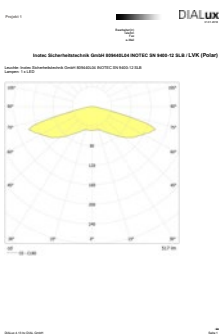

LED vluchtrouteverlichting armatuur met geoptimaliseerde lichtspreading t.b.v. vluchtroutes waar een cirkelvormig lichtpatroon wenselijk is, zoals in vierkante of open ruimtes. Geschikt voor Trilux E-Line lichtlijnsysteem 7650... 7LV + 5LV en is gereedschaploos te bevestigen aan het E-Line draagprofiel. Voorzien van 4-Chip LED voor maximale veiligheid.

Technische gegevens

Materiaal:	Gelakt plaatstaal	Nom. stroom DC:	185 mA
Lichtbron:	1 x 3,5W LED module	Beschermingsklasse:	I
Lumenoutput:	517 lm	Rijgklem:	max. 2,5 mm ² aderdikte
Nom. spanning DC:	24 V ±20 %	Temperatuurbereik:	-15...+40 °C

Plafondmontage: Minimale verlichtingsterkte 1,0lx op de het hart van de vluchtroute, onderhoud factor 0,8

Beam diameter [m]	Beam diameter [m]	Beam diameter [m]
2.5	5.9	15.2
3.0	5.9	16.3
3.5	5.9	16.7
4.0	5.8	16.9
4.5	5.6	16.8
5.0	5.0	16.7
5.5	3.8	16.4
6.0	1.4	16.2

Minimale verlichtingsterkte 1,0lx op lichtoppervlak, onderhoud factor 0,8

Beam diameter [m]	Beam diameter [m]	Beam diameter [m]
2.5	4.5	12.6
3.0	4.9	14.0
3.5	5.0	14.9
4.0	4.6	15.5
4.5	4.1	15.1
5.0	3.9	14.5
5.5	3.7	14.3
6.0	3.5	14.1