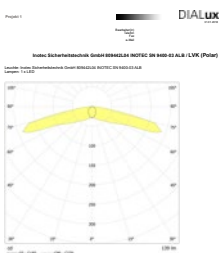

Technische gegevens

Materiaal:	Gelakt plaatstaal	Nom. stroom DC:	65 mA
Lichtbron:	1 x 0,9W LED module	Beschermingsklasse:	I
Lumenoutput:	139 lm	Rijgklem:	max. 2,5 mm ² aderdikte
Nom. spanning DC:	24 V ±20 %	Temperatuurbereik:	-15...+40 °C