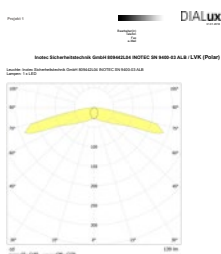

LED vluchtrouteverlichting armatuur met geoptimaliseerde lichtspreading t.b.v. vluchtroutes waar een langwerpig lichtpatroon wenselijk is, zoals in gangen en rechthoekige ruimtes. Geschikt voor Trilux E-Line lichtlijnsysteem E-Line Next Fix 0765... 7LV+5LV of 7LV+7LV en is gereedschaploos te bevestigen aan het E-Line draagprofiel. Voorzien van 4-Chip LED voor maximale veiligheid.

Technische gegevens

Materiaal:	Gelakt plaatstaal
Lichtbron:	1 x 0,9W LED module
Lumenoutput:	139 lm
Nom. spanning AC:	230V ±10% 50/60 Hz
Nom. spanning DC:	176 - 264 V
Nom. stroom AC:	15 mA
Nom. stroom DC:	12 mA

Schijnb. vermogen:	3,5 VA
Opgen. vermogen:	2,6 W
Inschakelstroom:	6 A / 98 μs
Beschermingsklasse:	I
Rijgklem:	max. 2,5 mm² aderdikte
Temperatuurbereik:	-15...+40 °C

Plafondmontage: Minimale verlichtingsterkte 1,0lx op de het hart van de vluchtroute, onderhoud factor 0,8

(m)	Ø	Ø	Ø	Ø
2.5	6.8	17.0	5.3	1.9
3.0	5.3	18.1	5.4	1.8
3.5	4.8	17.9	5.4	1.6
4.0	3.8	17.3	5.3	1.3
4.5	3.0	14.3	5.0	0.9

Artikel

SN LINE FIX E-03 ALB LED J/SV

Kleuren	RAL 9005	RAL 9006	RAL 9016
Art. Nr.	101319833	101319732	101319631

voor montage in 07650Fi L... 7+7LV...
oder 07650Fi...
7LV+5LV...Trilux E-LINE
NEXT FIX Trunc

Lichtkleur: 4000 K

Bescherming: IP20