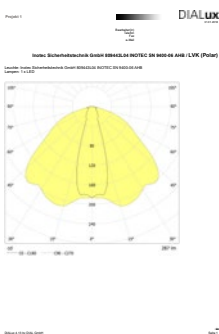

### Technische gegevens

<b>Materiaal:</b>	Gelakt plaatstaal	<b>Nom. stroom DC:</b>	110 mA
<b>Lichtbron:</b>	1 x 1,8W LED module	<b>Beschermingsklasse:</b>	I
<b>Lumenoutput:</b>	287 lm	<b>Rijgklem:</b>	max. 2,5 mm <sup>2</sup> aderdikte
<b>Nom. spanning DC:</b>	24 V ±20 %	<b>Temperatuurbereik:</b>	-15...+40 °C