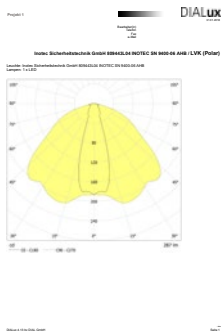

### Technische gegevens

<b>Materiaal:</b>	Gelakt plaatstaal	<b>Schijnb. vermogen:</b>	4,4 VA
<b>Lichtbron:</b>	1 x 1,8W LED module	<b>Opgen. vermogen:</b>	3,6 W
<b>Lumenoutput:</b>	287 lm	<b>Inschakelstroom:</b>	6 A / 98 $\mu$ s
<b>Nom. spanning AC:</b>	230V $\pm$ 10% 50/60 Hz	<b>Beschermingsklasse:</b>	I
<b>Nom. spanning DC:</b>	176 - 264 V	<b>Rijgklem:</b>	max. 2,5 mm <sup>2</sup> aderdikte
<b>Nom. stroom AC:</b>	19 mA	<b>Temperatuurbereik:</b>	-15...+40 °C
<b>Nom. stroom DC:</b>	16 mA		