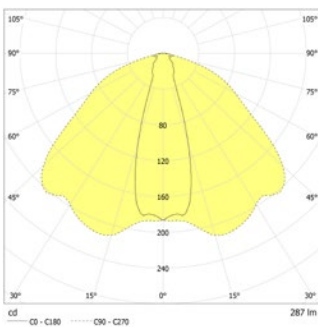

Technische gegevens

Materiaal:	Gelakt plaatstaal	Nom. stroom DC:	110 mA
Lichtbron:	1 x 1,8W LED module	Beschermingsklasse:	I
Lumenoutput:	287 lm	Rijgklem:	max. 2,5 mm ² aderdikte
Nom. spanning DC:	24 V ±20 %	Temperatuurbereik:	-15...+40 °C

Plafondmontage: Minimale verlichtingsterkte 1,0lx op de het hart van de vluchtroute, onderhoud factor 0,8

Beam diameter [m]	Beam width [cm]	Beam width [cm]	Beam width [cm]	Beam width [cm]
5.0	6.5	16.0	5.8	1.9
6.0	7.0	17.2	5.2	2.1
7.0	7.3	18.4	5.5	2.3
8.0	7.3	19.5	5.8	2.4
9.0	6.8	20.3	6.2	2.4
10.0	6.0	20.7	6.5	2.4
11.0	5.4	20.7	6.7	2.2
12.0	4.2	20.0	6.8	0.7