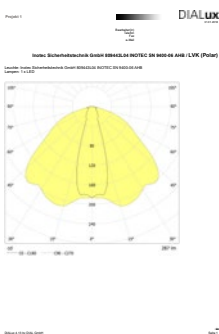

### Technische gegevens

<b>Materiaal:</b>	Gelakt plaatstaal	<b>Nom. stroom DC:</b>	110 mA
<b>Lichtbron:</b>	1 x 1,8W LED module	<b>Beschermingsklasse:</b>	I
<b>Lumenoutput:</b>	287 lm	<b>Rijgklem:</b>	max. 2,5 mm <sup>2</sup> aderdikte
<b>Nom. spanning DC:</b>	24 V ±20 %	<b>Temperatuurbereik:</b>	-15...+40 °C

Plafondmontage: Minimale verlichtingssterkte 1,0lx op de het hart van de vluchtroute, onderhoud factor 0,8

Beam Diameter (m)	Beam Width (m)	Beam Height (m)	Beam Width (m)	Beam Height (m)
5.0	6.5	16.0	5.8	1.9
6.0	7.0	17.2	5.2	2.1
7.0	7.3	18.4	5.5	2.3
8.0	7.3	19.5	5.8	2.4
9.0	6.8	20.3	6.2	2.4
10.0	6.0	20.7	6.5	2.4
11.0	5.4	20.7	6.7	2.2
12.0	4.2	20.0	6.8	0.7