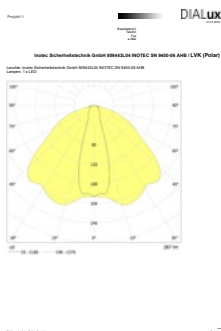

Technische gegevens

Materiaal:	Gelakt plaatstaal	Schijnb. vermogen:	4,4 VA
Lichtbron:	1 x 1,8W LED module	Opgen. vermogen:	3,6 W
Lumenoutput:	287 lm	Inschakelstroom:	6 A / 98 μ s
Nom. spanning AC:	230V \pm 10% 50/60 Hz	Beschermingsklasse:	I
Nom. spanning DC:	176 - 264 V	Rijgklem:	max. 2,5 mm ² aderdikte
Nom. stroom AC:	19 mA	Temperatuurbereik:	-15...+40 °C
Nom. stroom DC:	16 mA		