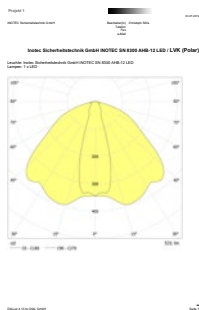

### Technische gegevens

<b>Materiaal:</b>	Gelakt plaatstaal	<b>Nom. stroom DC:</b>	185 mA
<b>Lichtbron:</b>	1 x 3,5W LED module	<b>Beschermingsklasse:</b>	I
<b>Lumenoutput:</b>	531 lm	<b>Rijgklem:</b>	max. 2,5 mm <sup>2</sup> aderdikte
<b>Nom. spanning DC:</b>	24 V ±20 %	<b>Temperatuurbereik:</b>	-15...+40 °C

Plafondmontage: Minimale verlichtingsterkte 1,0lx op de het hart van de vluchtroute, onderhoud factor 0,8

Height (m)	Beam width (m)	Beam width (m)	Beam width (m)	Beam width (m)
13.0	3.3	8.6	28.0	8.5
14.0	3.2	8.9	28.3	8.0
15.0	2.9	9.0	28.2	7.3
16.0	2.4	9.2	27.4	6.2