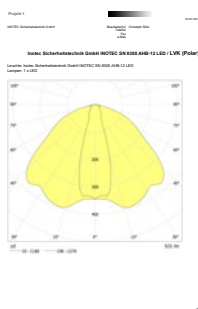

Technische gegevens

Materiaal:	Gelakt plaatstaal	Schijnb. vermogen:	7,6 VA
Lichtbron:	1 x 3,5W LED module	Opgen. vermogen:	5,7 W
Lumenoutput:	531 lm	Inschakelstroom:	6 A / 98 μ s
Nom. spanning AC:	230V \pm 10% 50/60 Hz	Beschermingsklasse:	I
Nom. spanning DC:	176 - 264 V	Rijgklem:	max. 2,5 mm ² aderdikte
Nom. stroom AC:	33 mA	Temperatuurbereik:	-15...+40 °C
Nom. stroom DC:	25 mA		