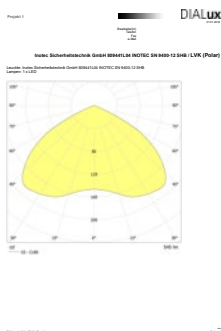

LED vluchtrouteverlichting armatuur met geoptimaliseerde lichtspreading t.b.v. vluchtroutes waar een cirkelvormig lichtpatroon wenselijk is, zoals in vierkante of open ruimtes. Door de hoge lichtopbrengst zeer geschikt voor grote ophanghoogtes. Geschikt voor Trilux E-Line NEXT FLEX lichtlijnsysteem 07750Fl... 11LV... en is gereedschaploos te bevestigen aan het E-Line draagprofiel. Voorzien van 4-Chip LED voor maximale veiligheid.

Technische gegevens

Materiaal:	Gelakt plaatstaal
Lichtbron:	1 x 3,5W LED module
Lumenoutput:	545 lm
Nom. spanning AC:	230V ±10% 50/60 Hz
Nom. spanning DC:	176 - 264 V
Nom. stroom AC:	33 mA
Nom. stroom DC:	25 mA

Schijnb. vermogen:	7,6 VA
Opgen. vermogen:	5,7 W
Inschakelstroom:	6 A / 98 μs
Beschermingsklasse:	I
Rijgklem:	max. 2,5 mm² aderdikte
Temperatuurbereik:	-15...+40 °C

Plafondmontage: Minimale verlichtingsterkte 1,0lx op de het hart van de vluchtroute, onderhoud factor 0,8

Minimale verlichtingsterkte 1,0lx op lichtoppervlak, onderhoud factor 0,8

[m]	[m]	[m]
6,0	6,9	17,5
6,5	7,0	18,1
7,0	7,1	18,6
7,5	7,1	19,0
8,0	6,9	19,3
8,5	6,7	19,6
9,0	6,3	19,8
9,5	5,8	20,0
10,0	5,2	20,1

[m]	[m]	[m]
6,0	4,9	14,2
6,5	5,1	14,7
7,0	5,0	14,9
7,5	4,9	16,2
8,0	4,7	16,3
8,5	4,7	16,8
9,0	4,6	17,5
9,5	4,5	17,7
10,0	4,3	16,6

Artikel

SN LINE FLEX E -12 SHB LED J/SV

Kleuren	RAL 9005	RAL 9006	RAL 9016
Art. Nr.	101320742	101320641	101320540

voor montage in 07750Fl... 11LV... Trilux E-LINE NEXT FLEX Trunc Lichtkleur: 4000 K Bescherming: IP20