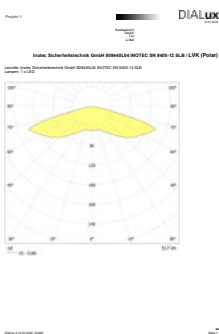

Technische gegevens

Materiaal:	Gelakt plaatstaal	Nom. stroom DC:	185 mA
Lichtbron:	1 x 3,5W LED module	Beschermingsklasse:	I
Lumenoutput:	517 lm	Rijgklem:	max. 2,5 mm ² aderdikte
Nom. spanning DC:	24 V ±20 %	Temperatuurbereik:	-15...+40 °C

Minimale verlichtingsterkte 1,0lx op lichtoppervlak, onderhoud factor 0,8

[m]	2.5	4.5	12.6
	3.0	4.9	14.0
	3.5	5.0	14.9
	4.0	4.6	15.5
	4.5	4.1	15.1
	5.0	3.9	14.5
	5.5	3.7	14.3
	6.0	3.5	14.1

Artikel

SN LINE FLEX E -12 SLB LED 24V