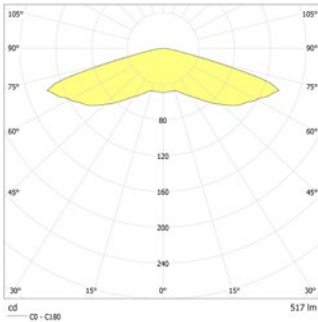

Plafondmontage: Minimale verlichtingsterkte 1,0lx op de het hart van de vluchtroute, onderhoud factor 0,8

Minimale verlichtingsterkte 1,0lx op lichtoppervlak, onderhoud factor 0,8

[m]	2.5	5.9	15.2
2.5	5.9	15.2	16.3
3.0	5.9	16.7	16.9
3.5	5.8	16.8	16.7
4.0	5.6	16.7	16.8
4.5	5.0	16.7	16.4
5.0	3.8	16.4	16.2
5.5	1.4	16.2	
6.0			

[m]	2.5	4.5	12.6
2.5	4.5	12.6	14.0
3.0	4.9	14.0	14.9
3.5	5.0	14.9	15.5
4.0	4.6	15.1	14.5
4.5	4.1	14.5	14.3
5.0	3.9	14.3	
5.5	3.7	14.3	
6.0	3.5	14.1	

Artikel

SN LINE FLEX E -12 SLB LED J/SV			
Kleuren	RAL 9005	RAL 9006	RAL 9016
Art. Nr.	101320439	101320338	101320237

Omschrijving	Accessoires	Art. nr.
J-ET 5.1 SV-max. 24V DC320mA const.		101422893

voor montage in 07750FI... Lichtkleur: 4000 K Bescherming: IP20
11LV... Trilux E-LINE NEXT FLEX
Trunc