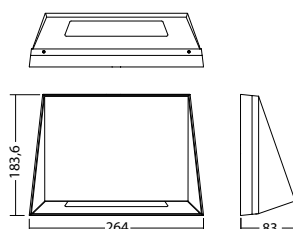

Artikel

SN/A 6201 FLD 230V					
Farben	DB 703	HWF 7015	RAL 7015	RAL 9016	HWF 9016 (Sonder)
Art. Nr.	104353913	104354115	104353711	104353610	104354014

Montageadapter 6201 RAL 7015 Art. Nr. 104575292

Wandmontage Lichtfarbe: 3000 K Schutzart: IP65