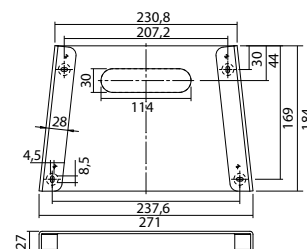

Artikel

SN/A 6201 FLD 230V					
Farben	DB 703	HWF 7015	RAL 7015	RAL 9016	HWF 9016 (Sonder)
Art. Nr.	104353913	104354115	104353711	104353610	104354014

Montageadapter 6201 RAL 7015 Art. Nr. 104575292

Wandmontage Lichtfarbe: 3000 K Schutzart: IP65