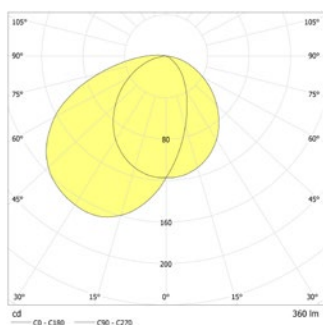

Technische Daten (Allgemeinbeleuchtung)

Nennspannung AC:	230V AC/DC ±10% 50/60 Hz	Lichtfarbe:	3000 K
Scheinleistung:	12,5 VA	Lichtstrom:	918 lm
Wirkleistung:	10,4 W	Einschaltstrom:	8 A / 50 µs

Wandmontage: Mindestbeleuchtungsstärke 1,0lx