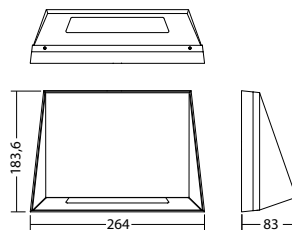

Artikel

SN/A 6201 LED 24V

Farben	DB 703	HWF 7015	RAL 7015	RAL 9016	HWF 9016	HWF (Sonder)
Art. Nr.	104352596	104352701	104352394	104352293	104352600	104352802

Wandmontage Lichtfarbe: 3000 K Schutzart: IP65