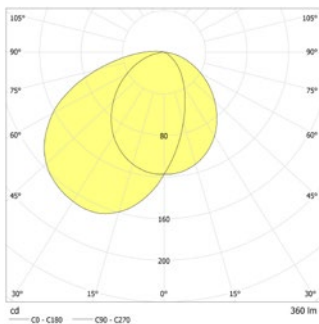

Wandmontage: Mindestbeleuchtungsstärke 1,0lx