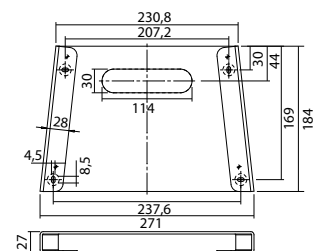

Montageadapter 6201 RAL 7015

Art. Nr. 104575292

Bezeichnung	Zubehör	Teile Nr.
ILD 24/4-CC-320-C	Ersatzteil	101425321
LM 176x20 24+9/3K KL	Ersatzteil	104411911
Montageadapter 6201 RAL 7015	optional	104575292